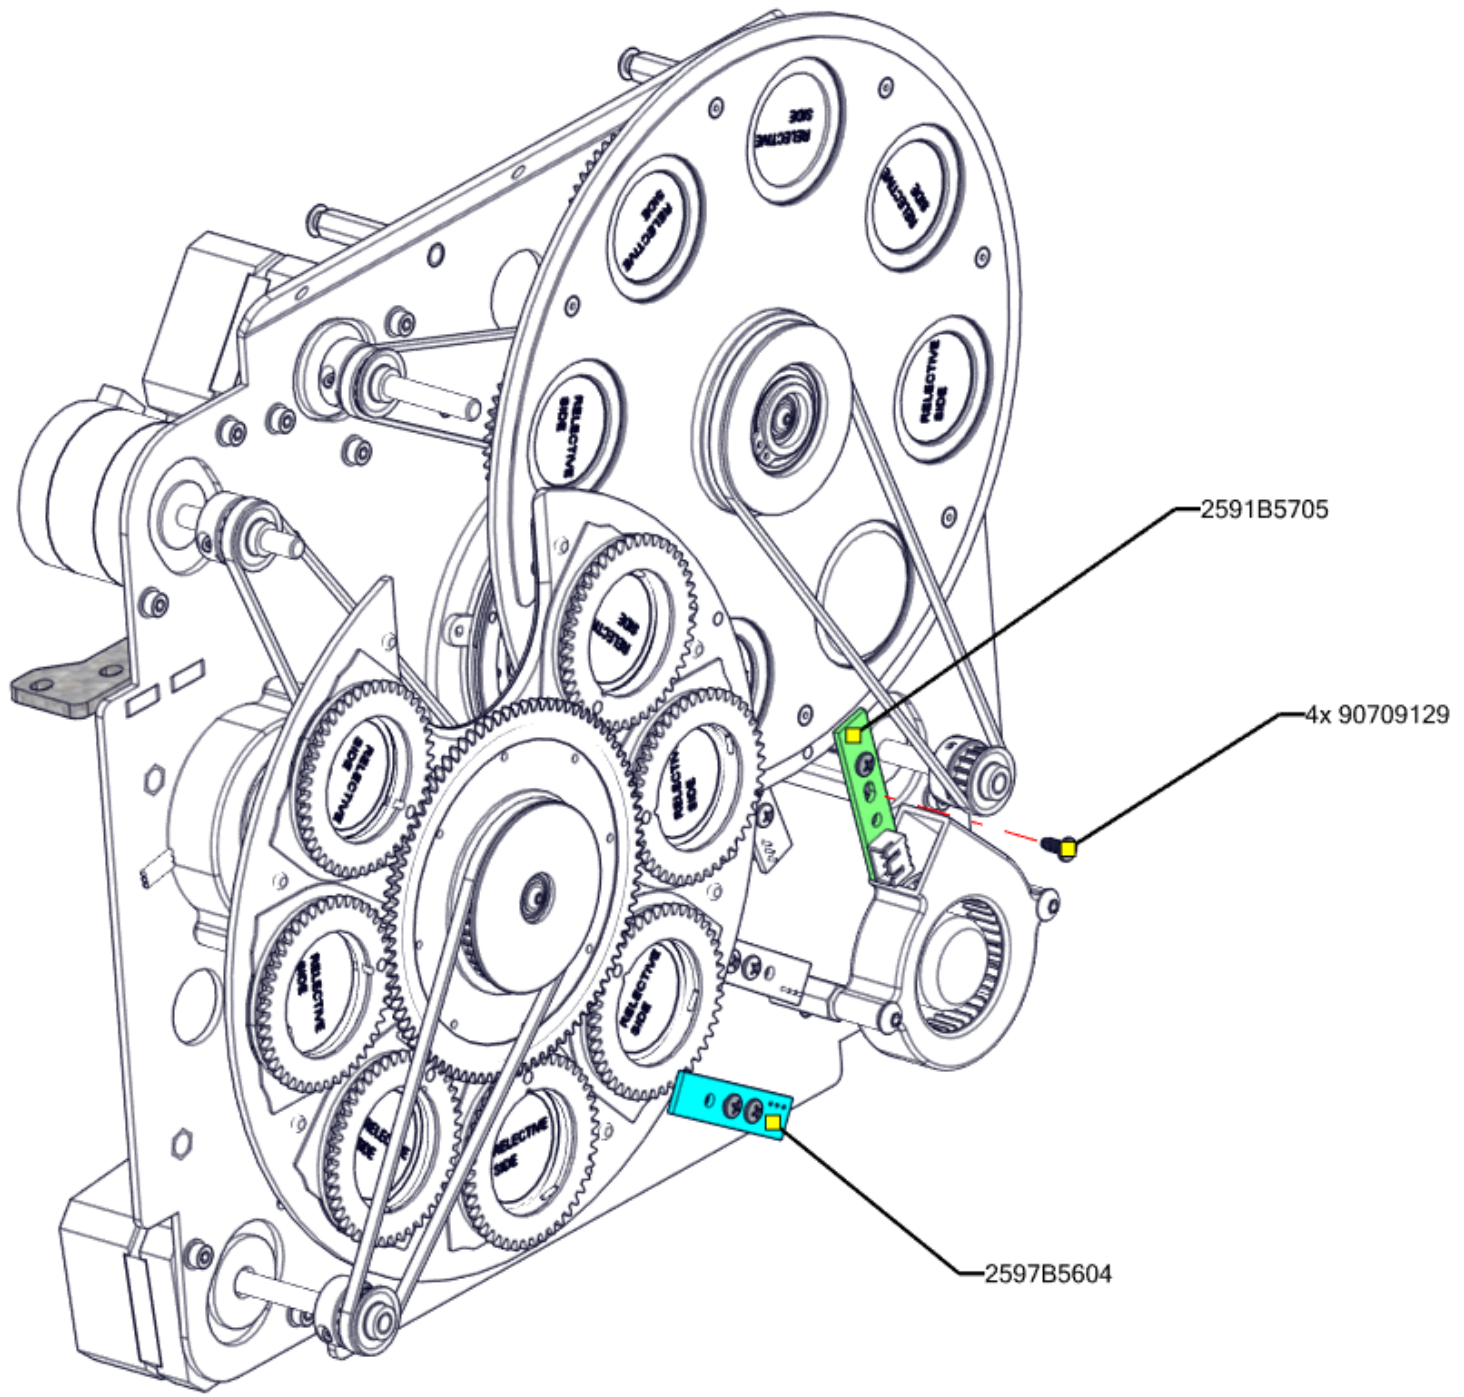

4X 91010408

2597A3155

2X 91040408

2597A3410

2X HWM975
ADD BLUE LOCTITE

2X 2597B2004

4X 91010420

3x HW745