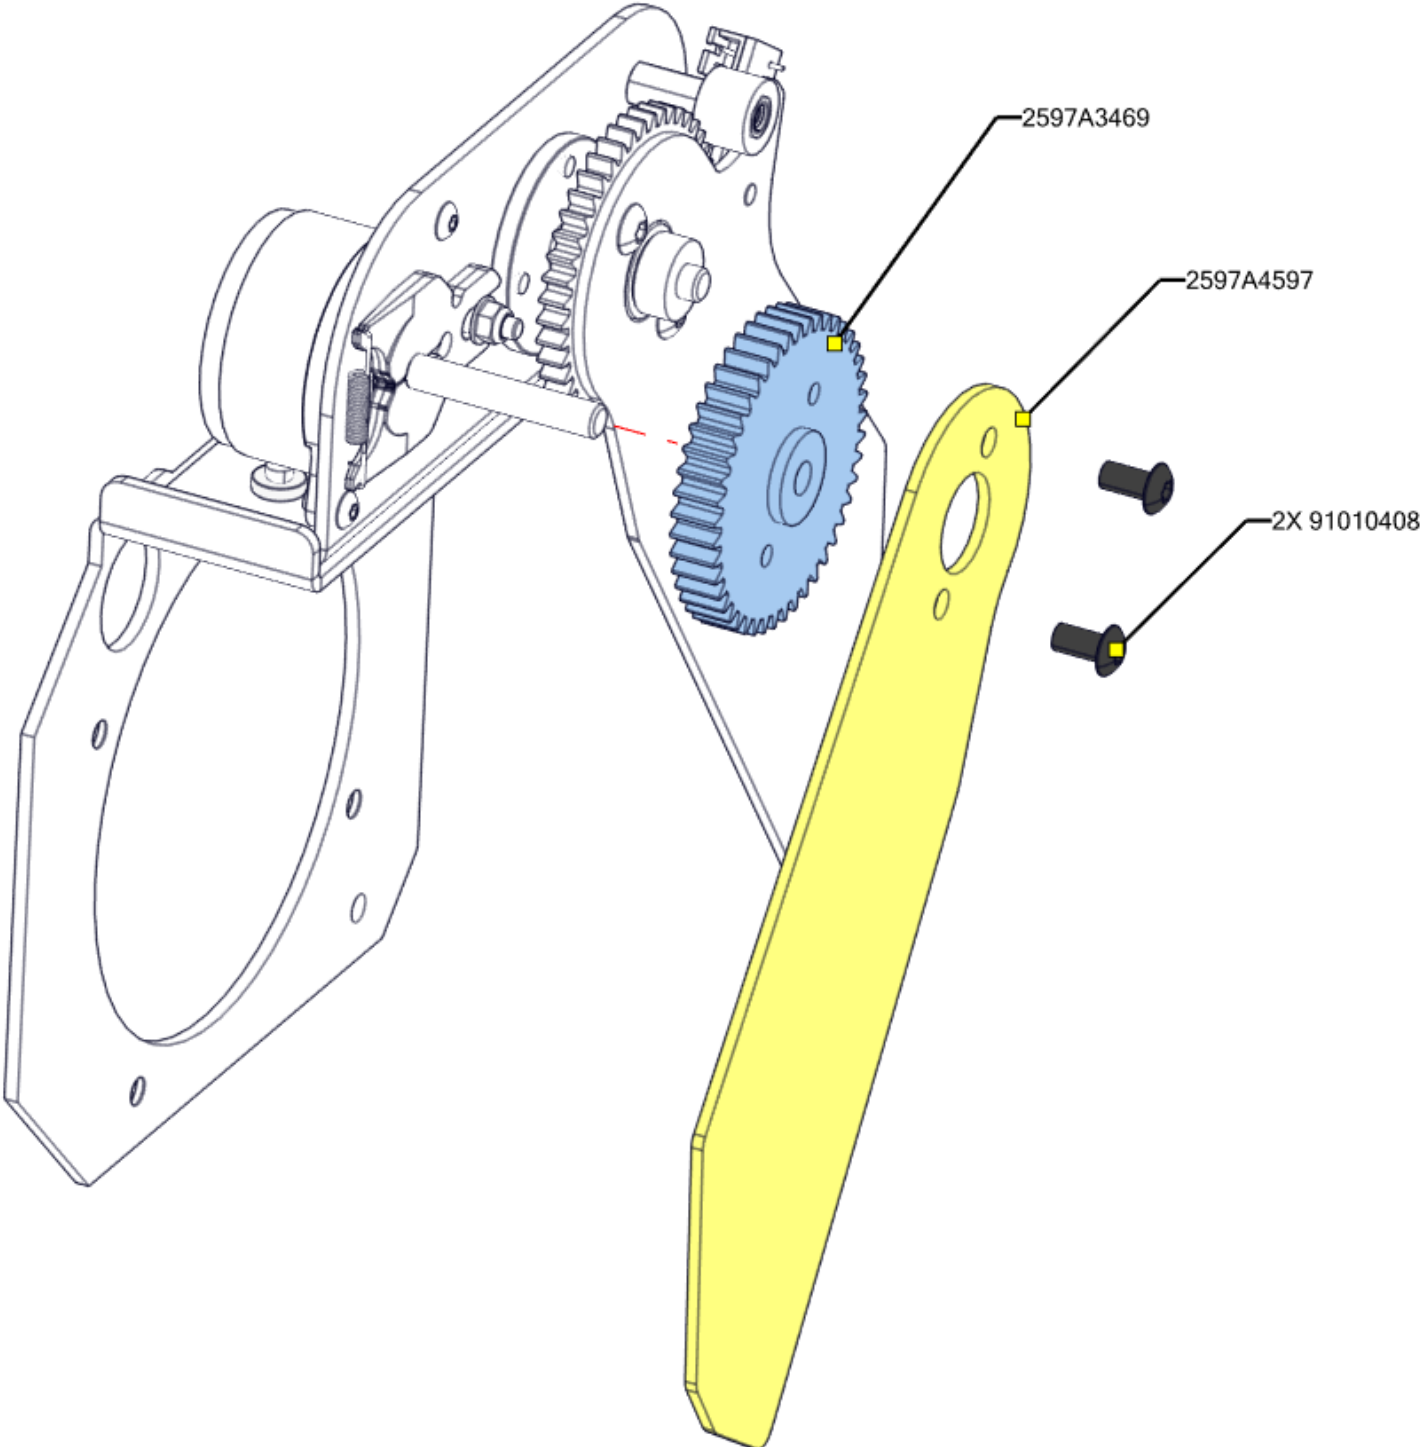

2597A5806

Focus/Zoom Module

Light Frost Assembly

HWM973

ADD BLUE LOCTITE

2591A4245

CUT TUBING .5" LONG

2597A5807

2X 91030404

SOUTH POLARITY FACING UP
USE RTV-118

2597A5836

2597A3234

2597A5842

2x HWM1842

2597A2079 ASM

4X HWM1853