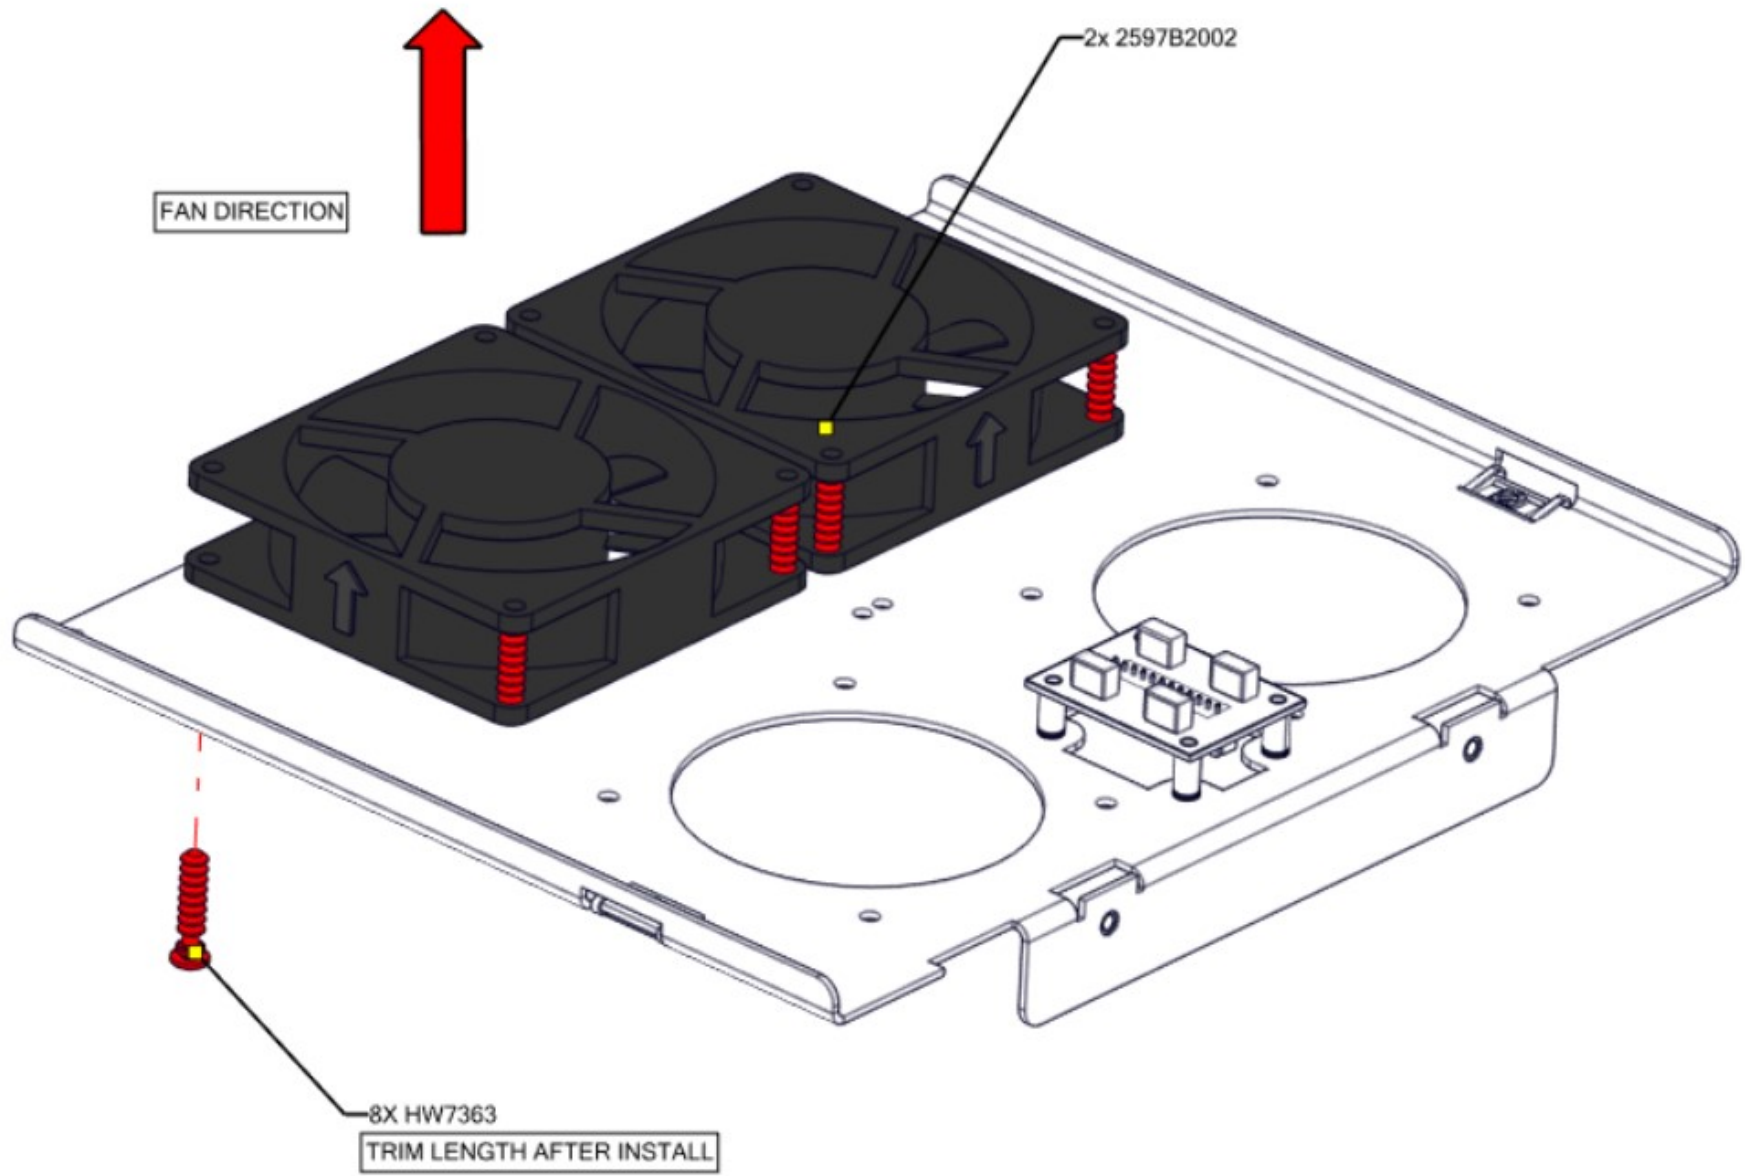

4X HWM1842

2597B5608

Gobo Module

2597A2007

ADD BLUE LOCTITE

2X 2597A3496

3X HWM974

D9