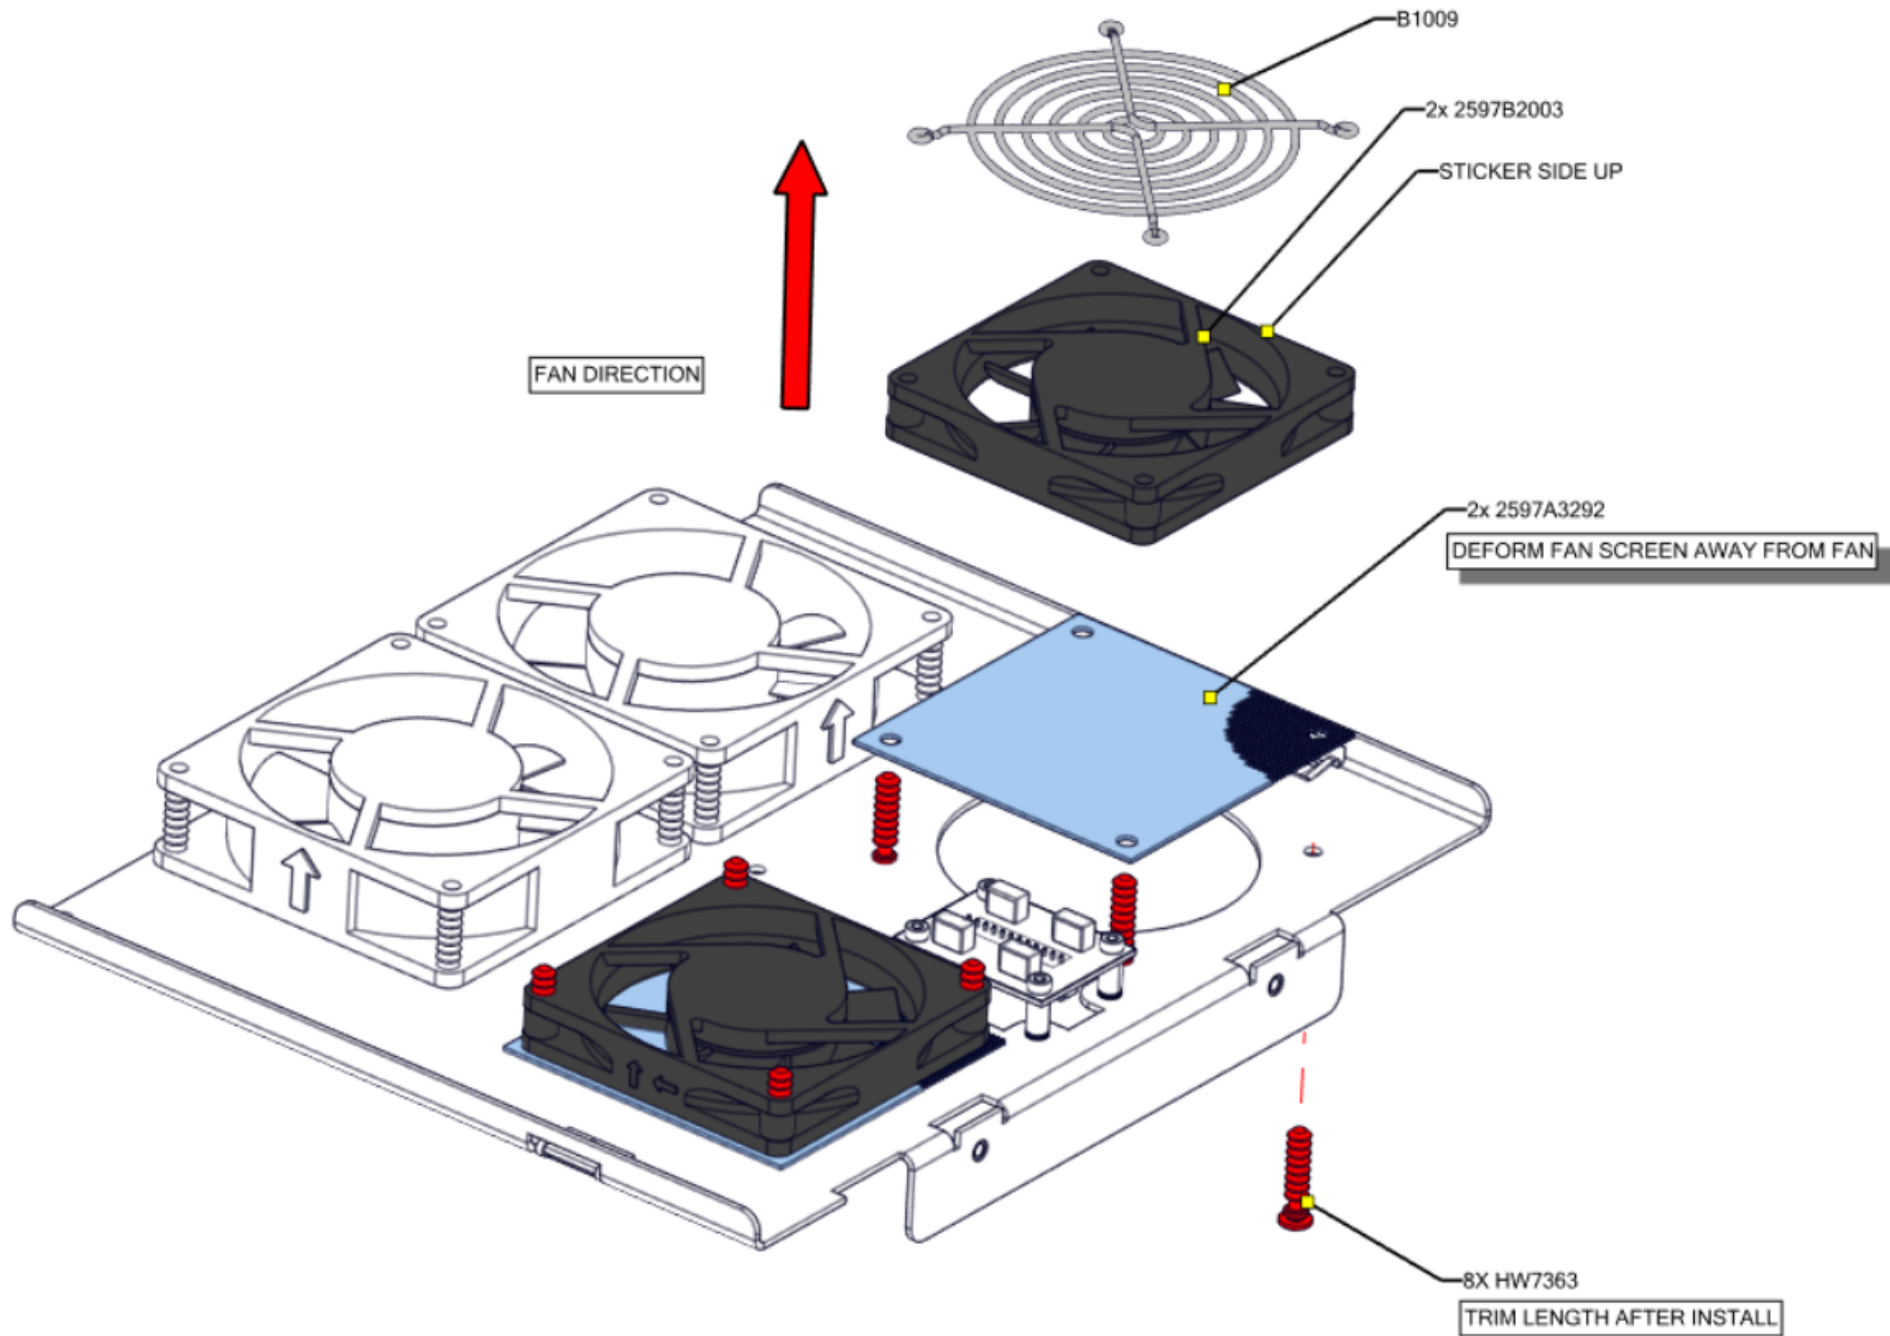

4X HWM1842

2597B5608

Gobo Module

2597A2007

ADD BLUE LOCTITE

2X 2597A3496

3X HWM974

D9