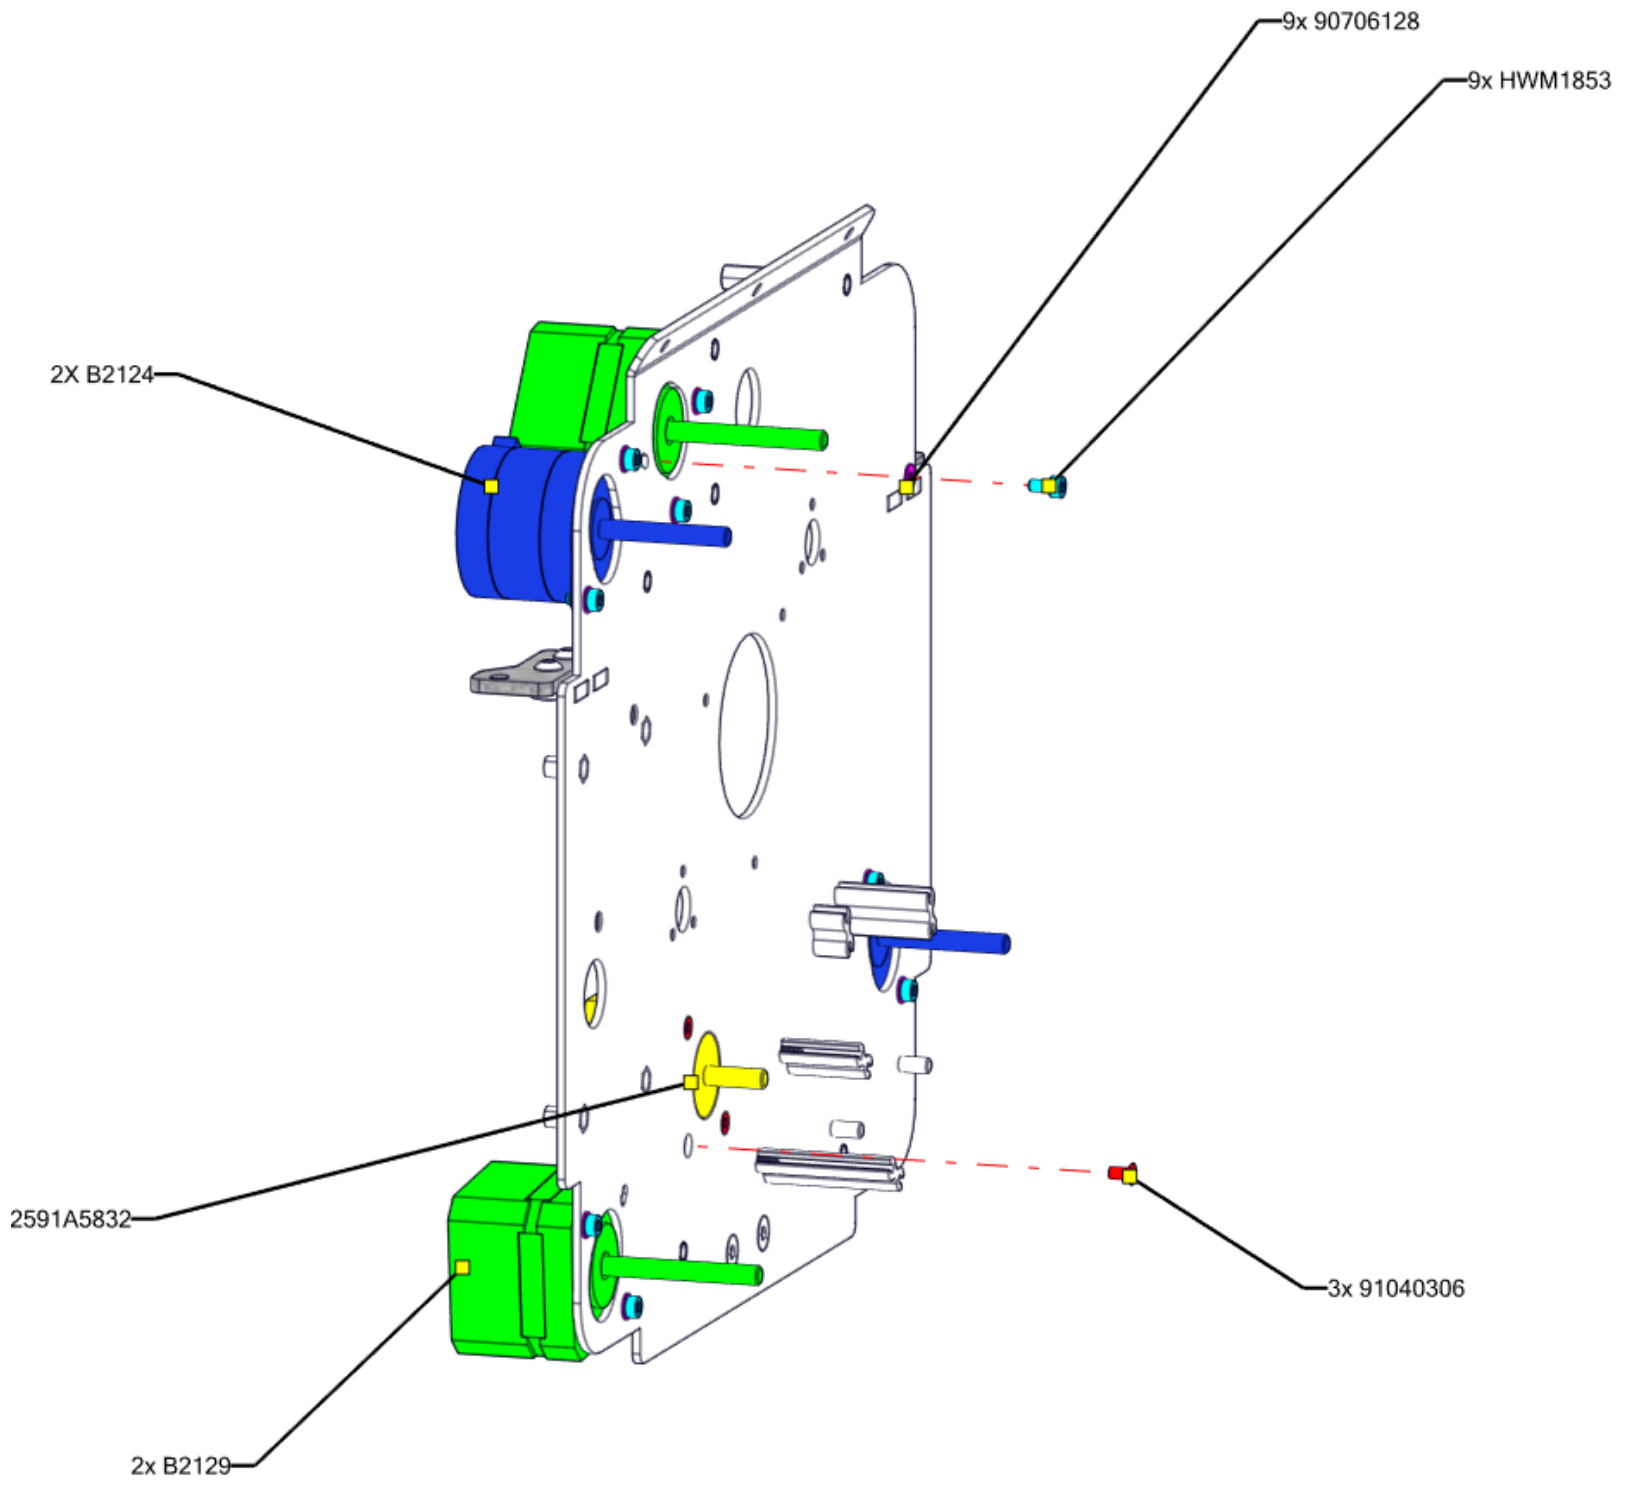

4X 91010408

2597A3155

2X 91040408

2597A3410

2X HWM975
ADD BLUE LOCTITE

2X 2597B2004

4X 91010420

3x HW745