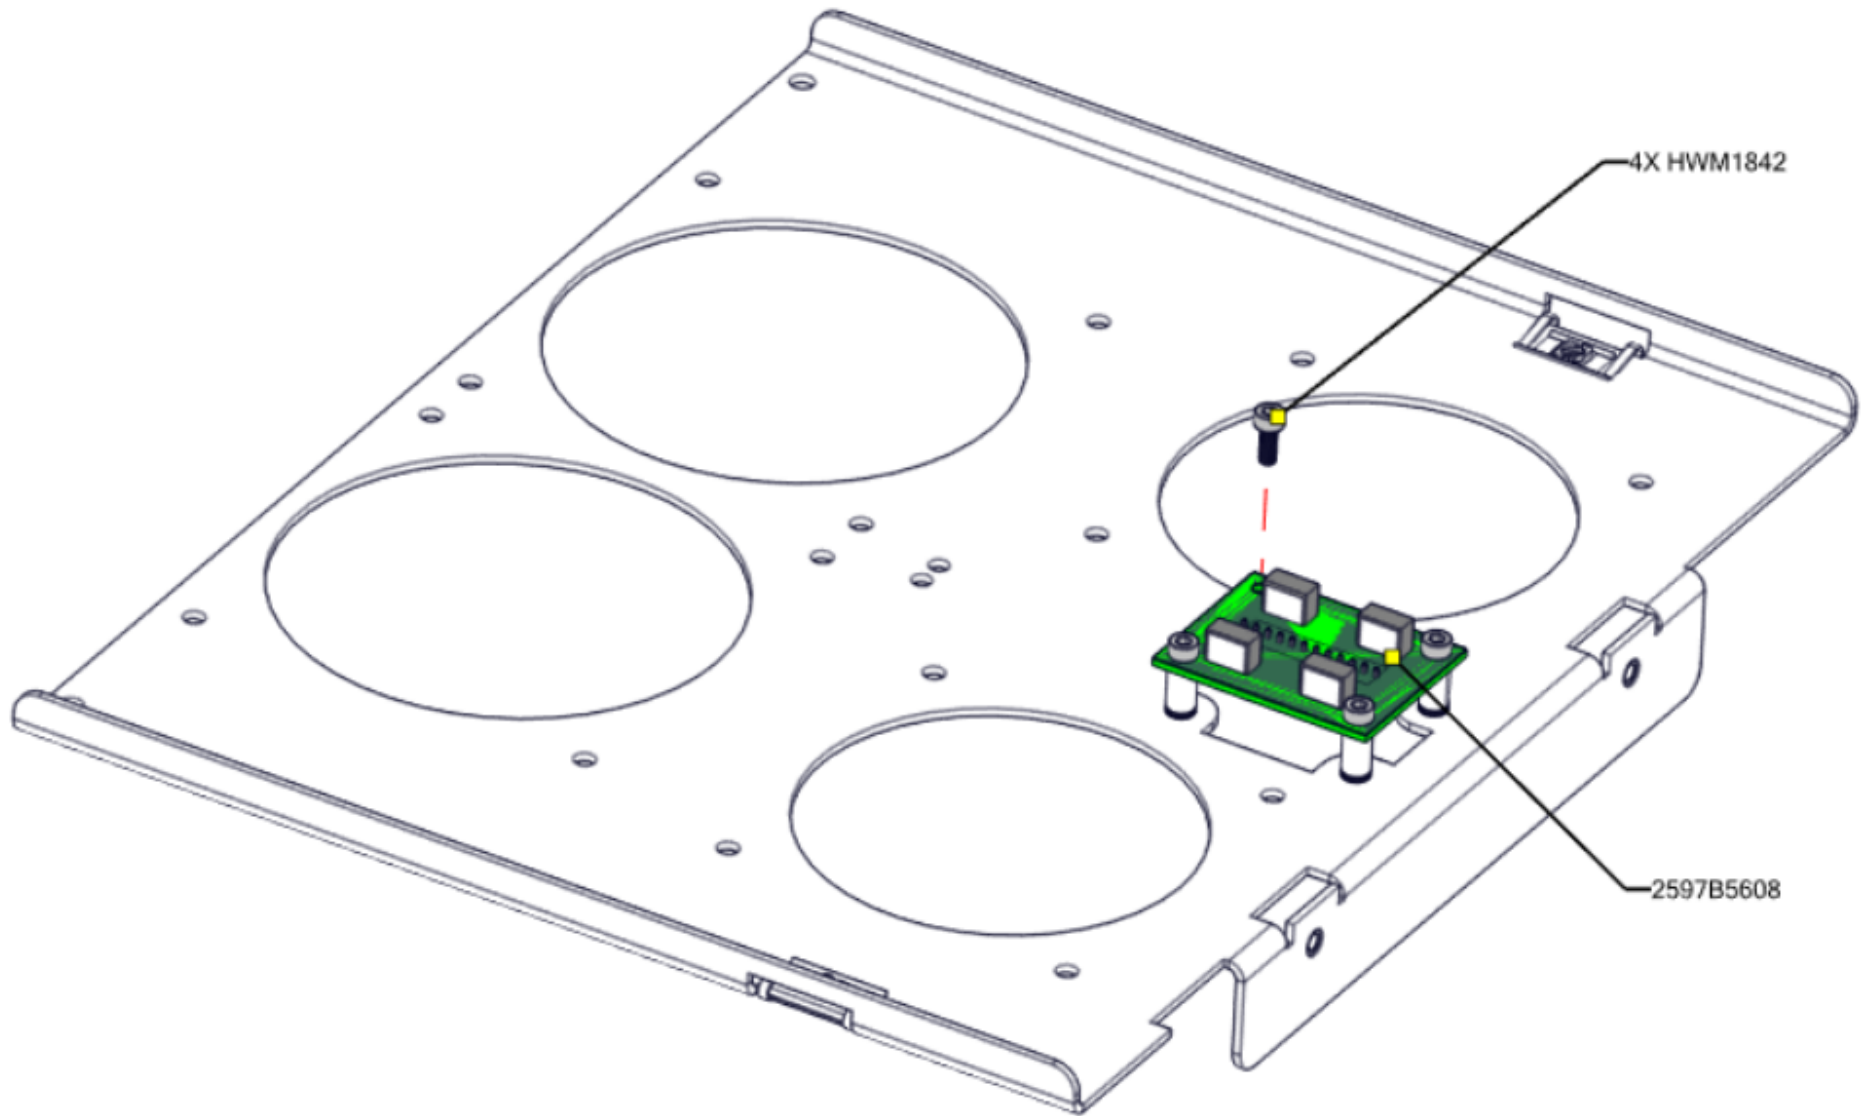

4X HWM1842

2597B5608

Gobo Module

2597A2007

ADD BLUE LOCTITE

2X 2597A3496

3X HWM974

D9