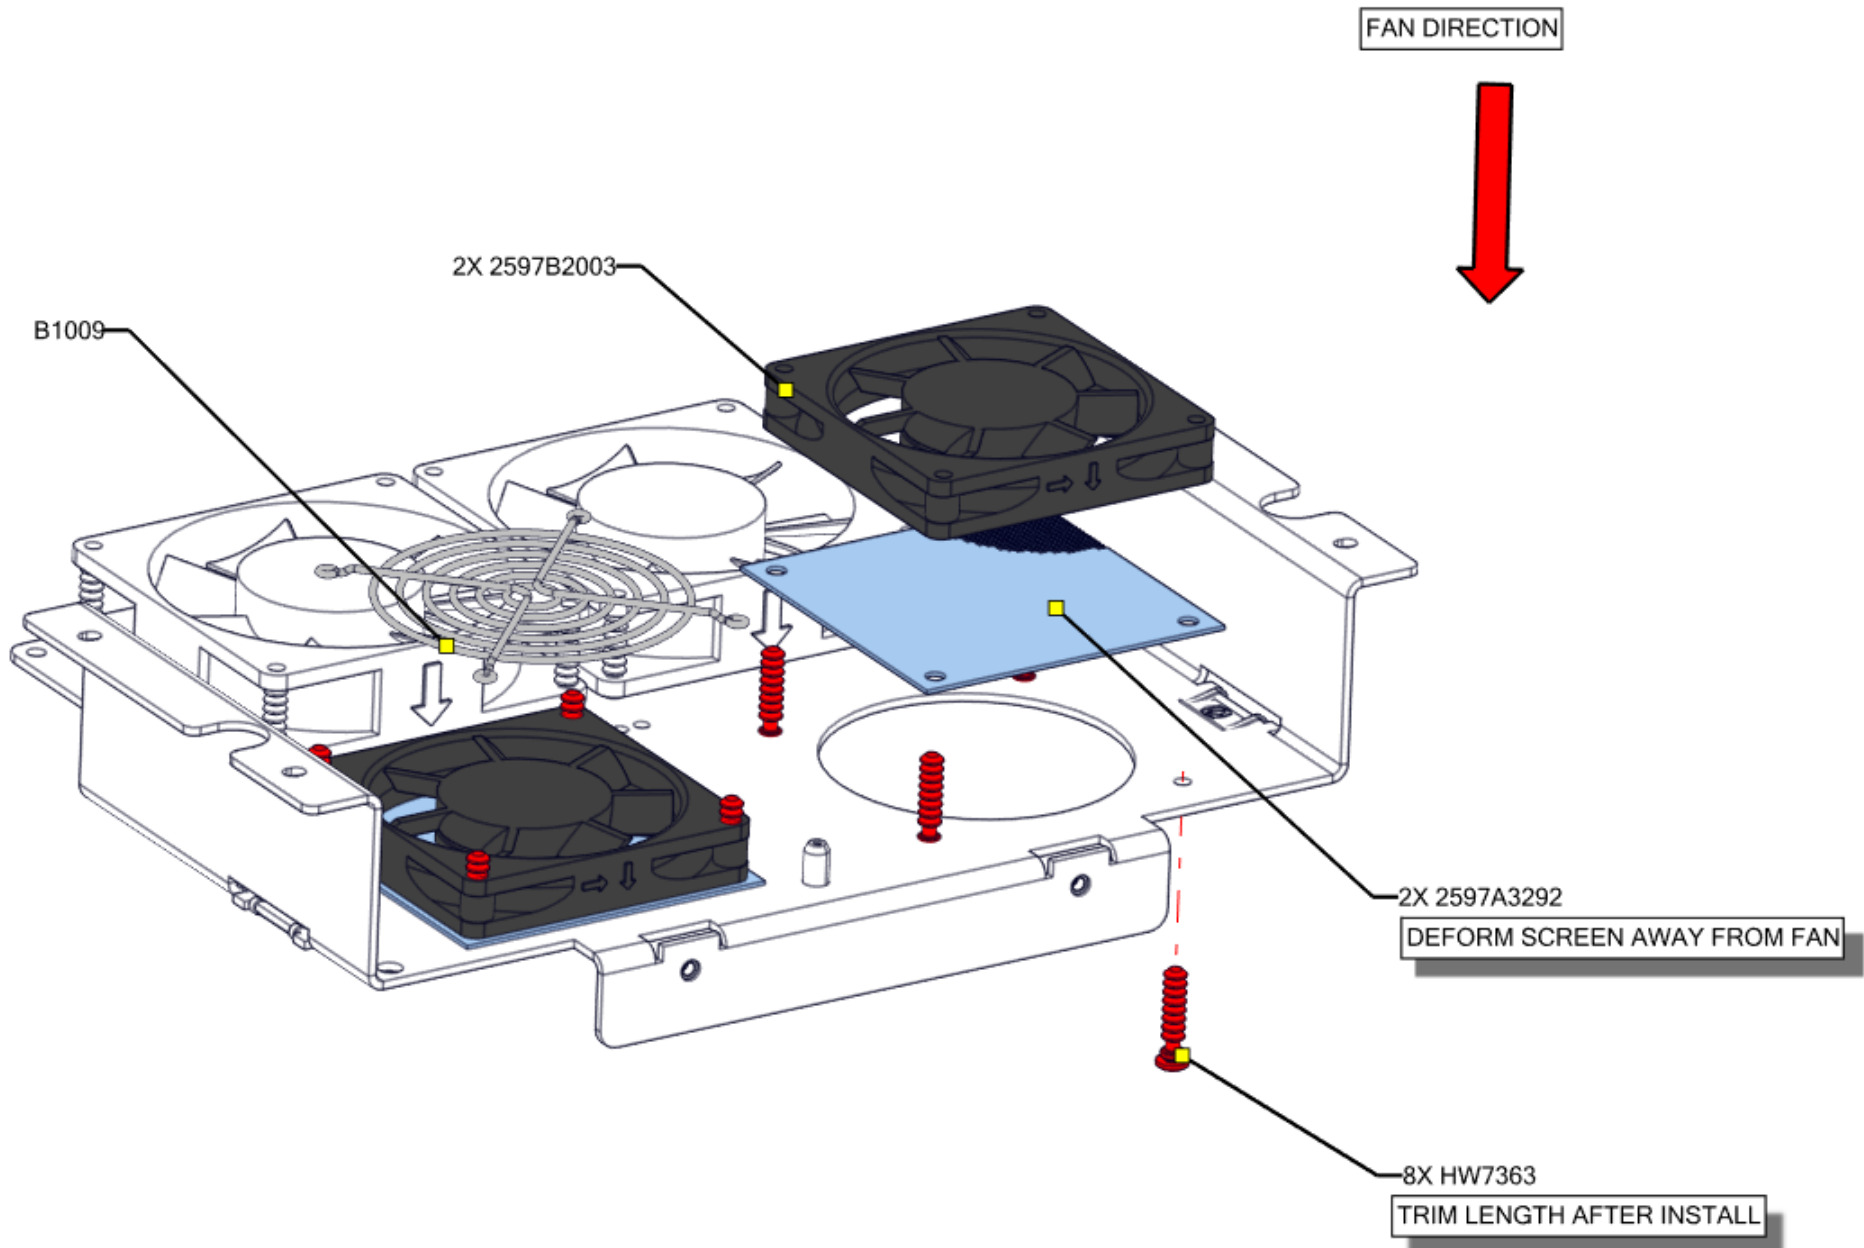

Exhaust Fan Assembly

FAN DIRECTION

2X 2597B2002

2597A3206

8X HW7363

TRIM LENGTH AFTER INSTALL

6X HWM1854

2597B5608