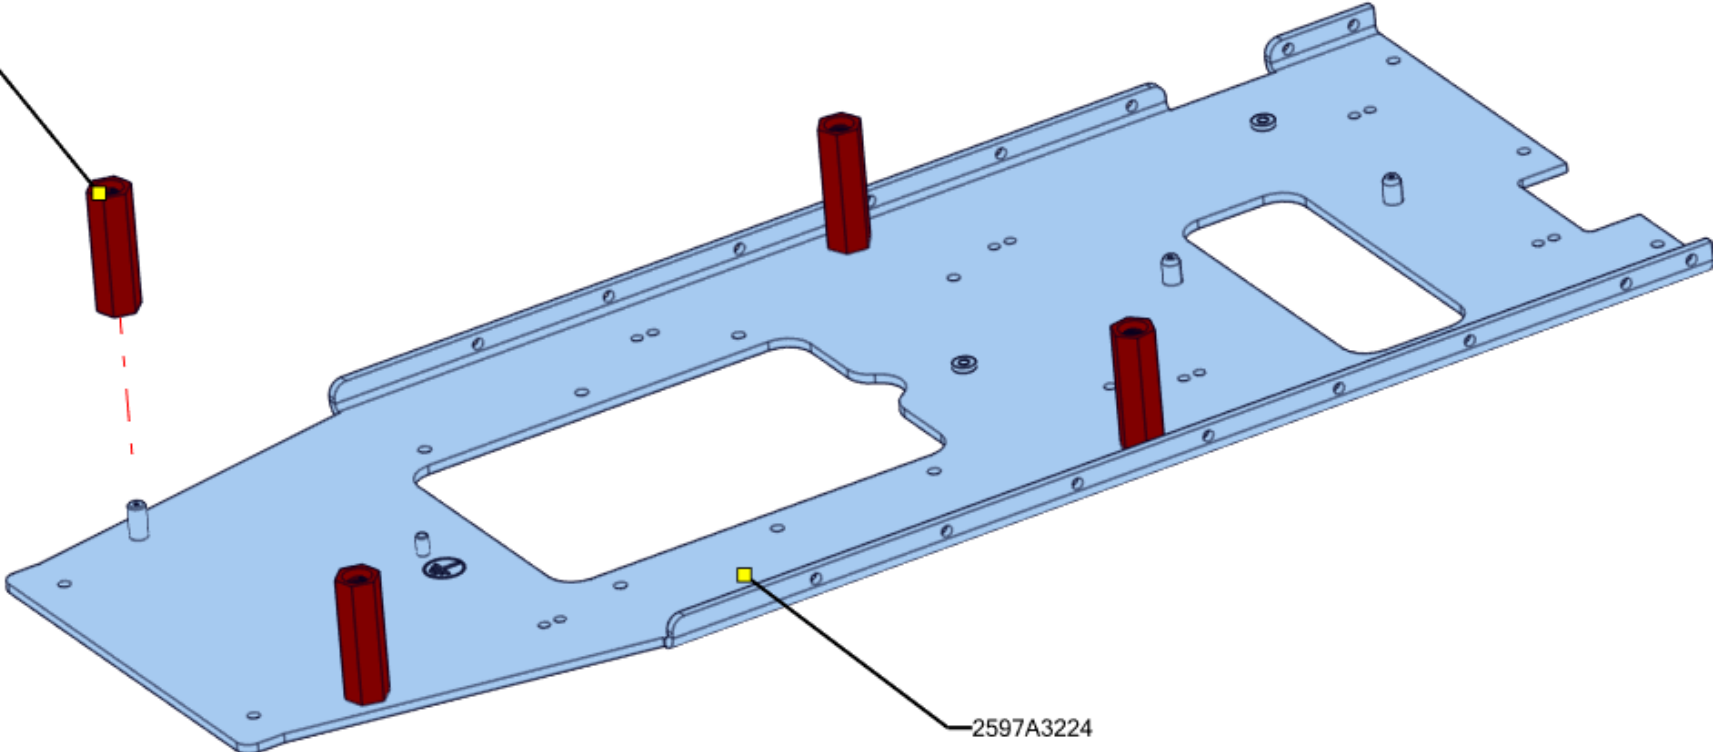

Housing Assembly

2x 2597A3344

4X 91040410

4x 2597A3306
ADD BLUE LOCTITE

2597A3224

5x 90701197

2x 90701197

2597A3293