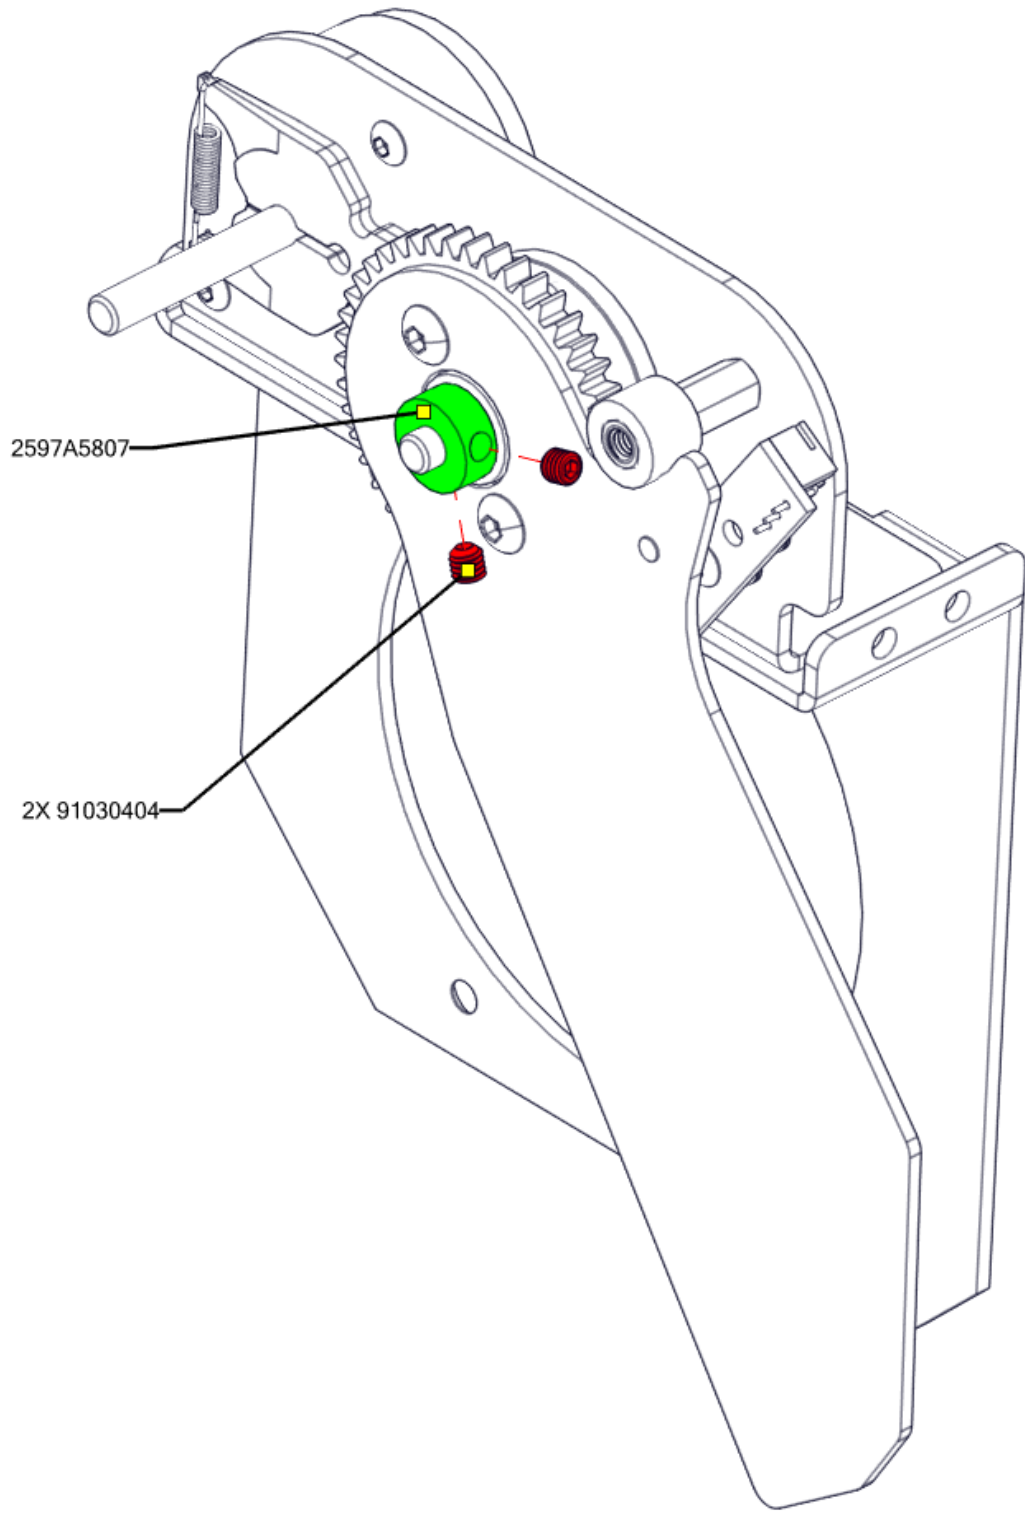

2597A5806

Focus/Zoom Module

Light Frost Assembly

HWM973

ADD BLUE LOCTITE

2591A4245

CUT TUBING .5" LONG

2597A5807

2X 91030404

SOUTH POLARITY FACING UP
USE RTV-118

2597A5836

2597A3234

2597A5842

2x HWM1842

2597A2079 ASM

4X HWM1853