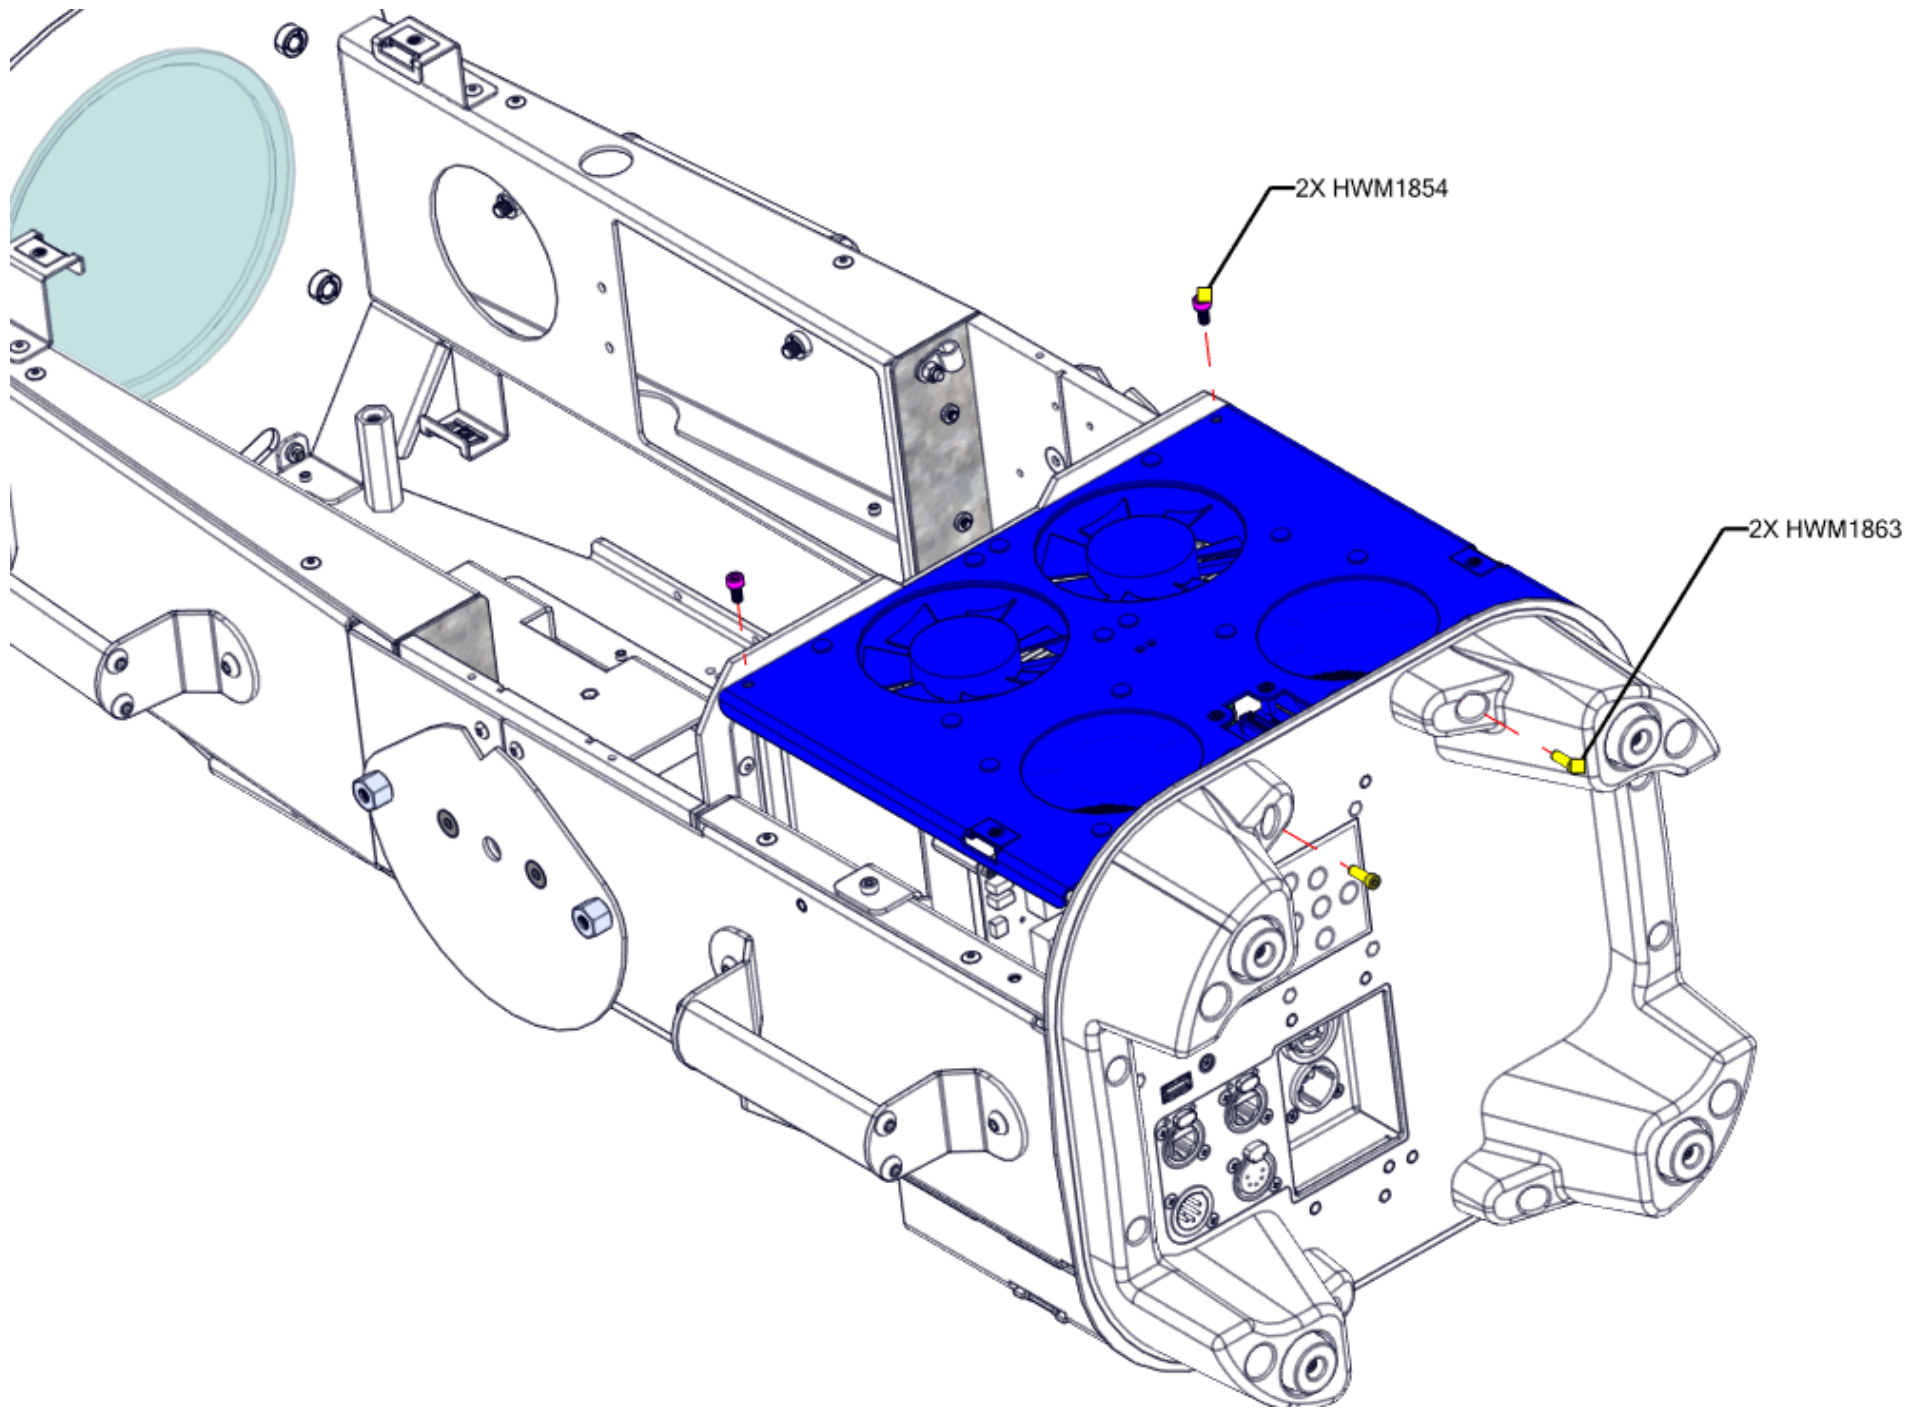

4X HWM1842

2597B5608

Gobo Module

2597A2007

ADD BLUE LOCTITE

2X 2597A3496

3X HWM974

D9