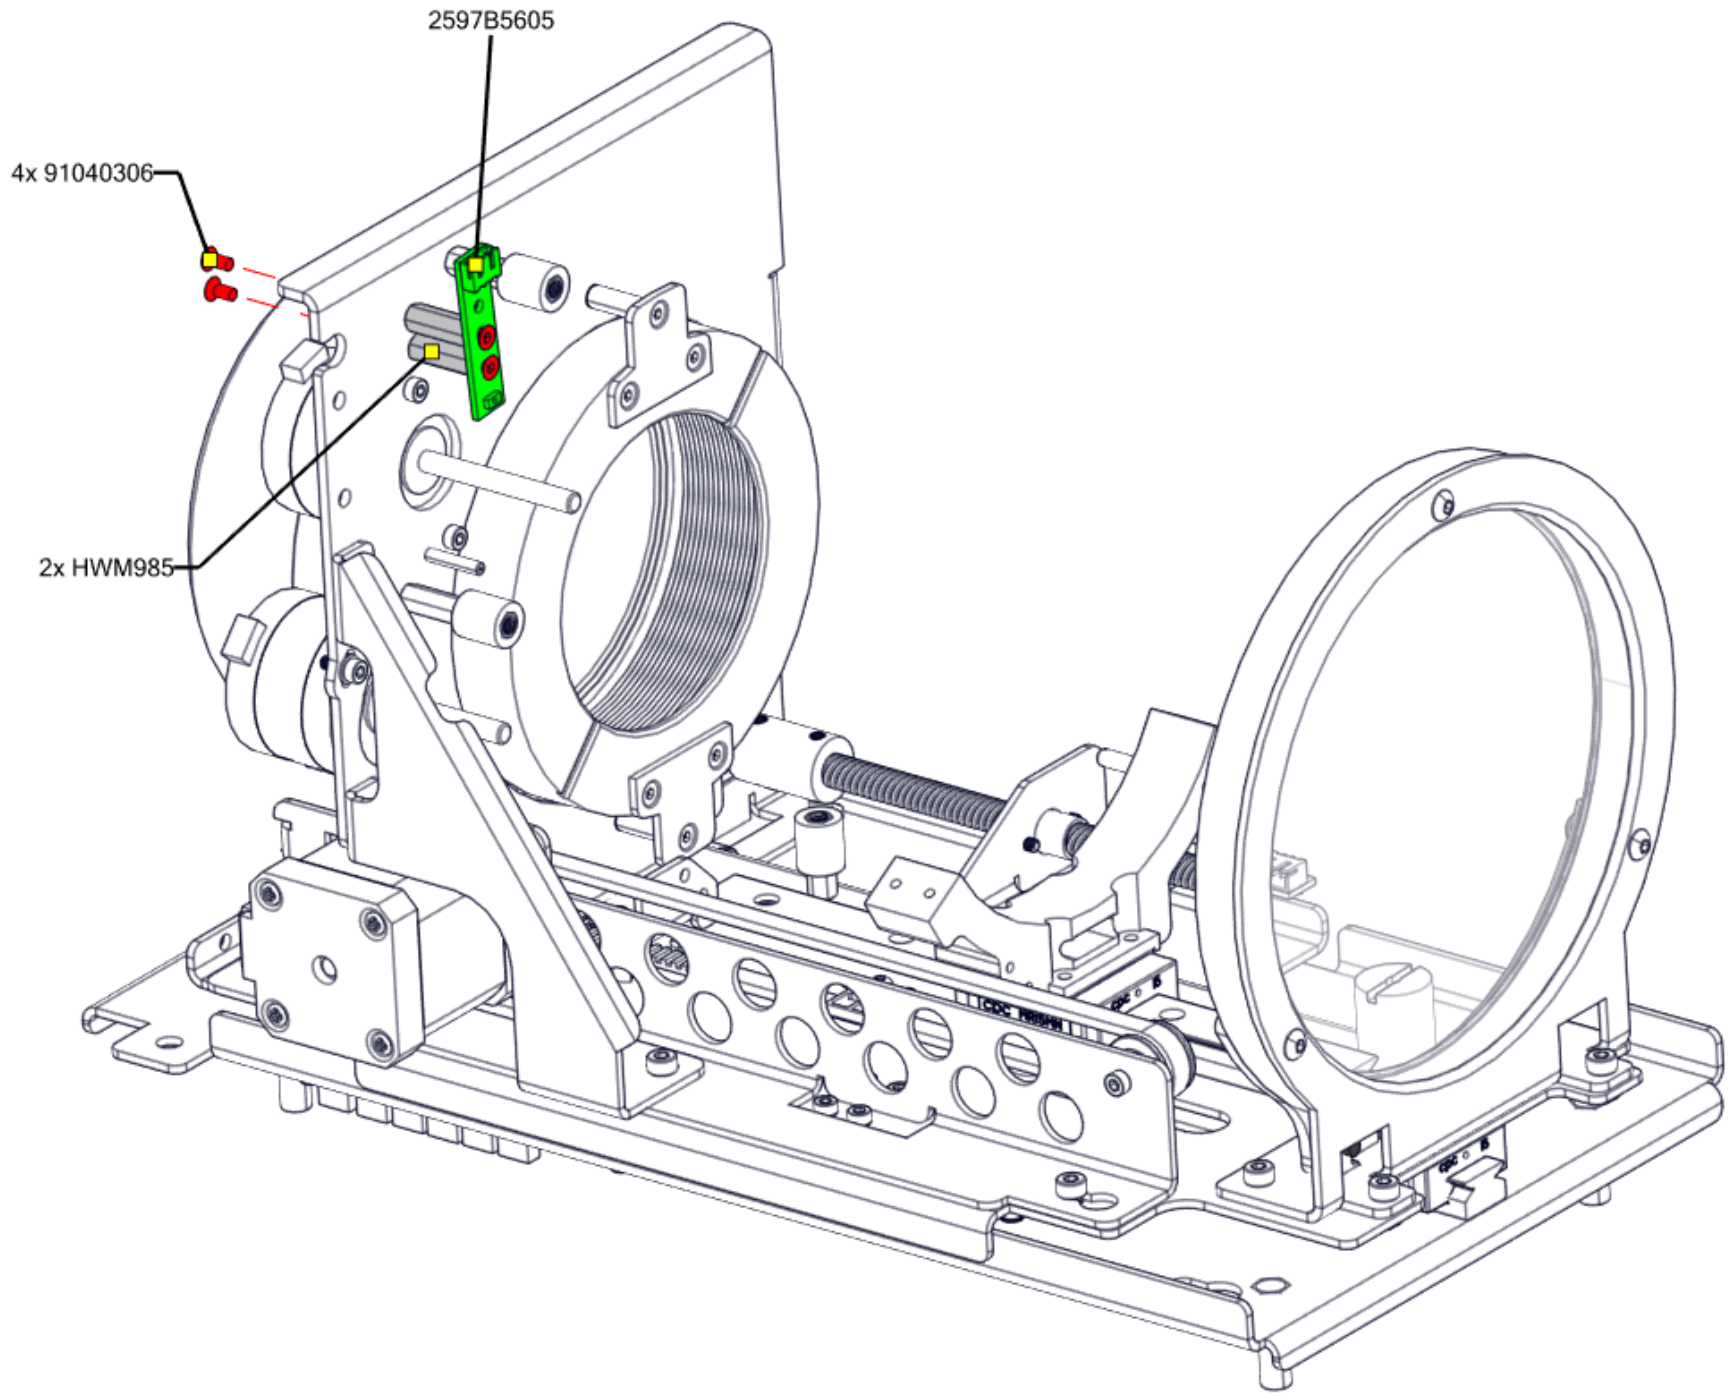

CUT TUBING .5" LONG

2X 91040306

2597A3271

HWM1854

B2123

B2124

2X 90706128

4X HWM1842