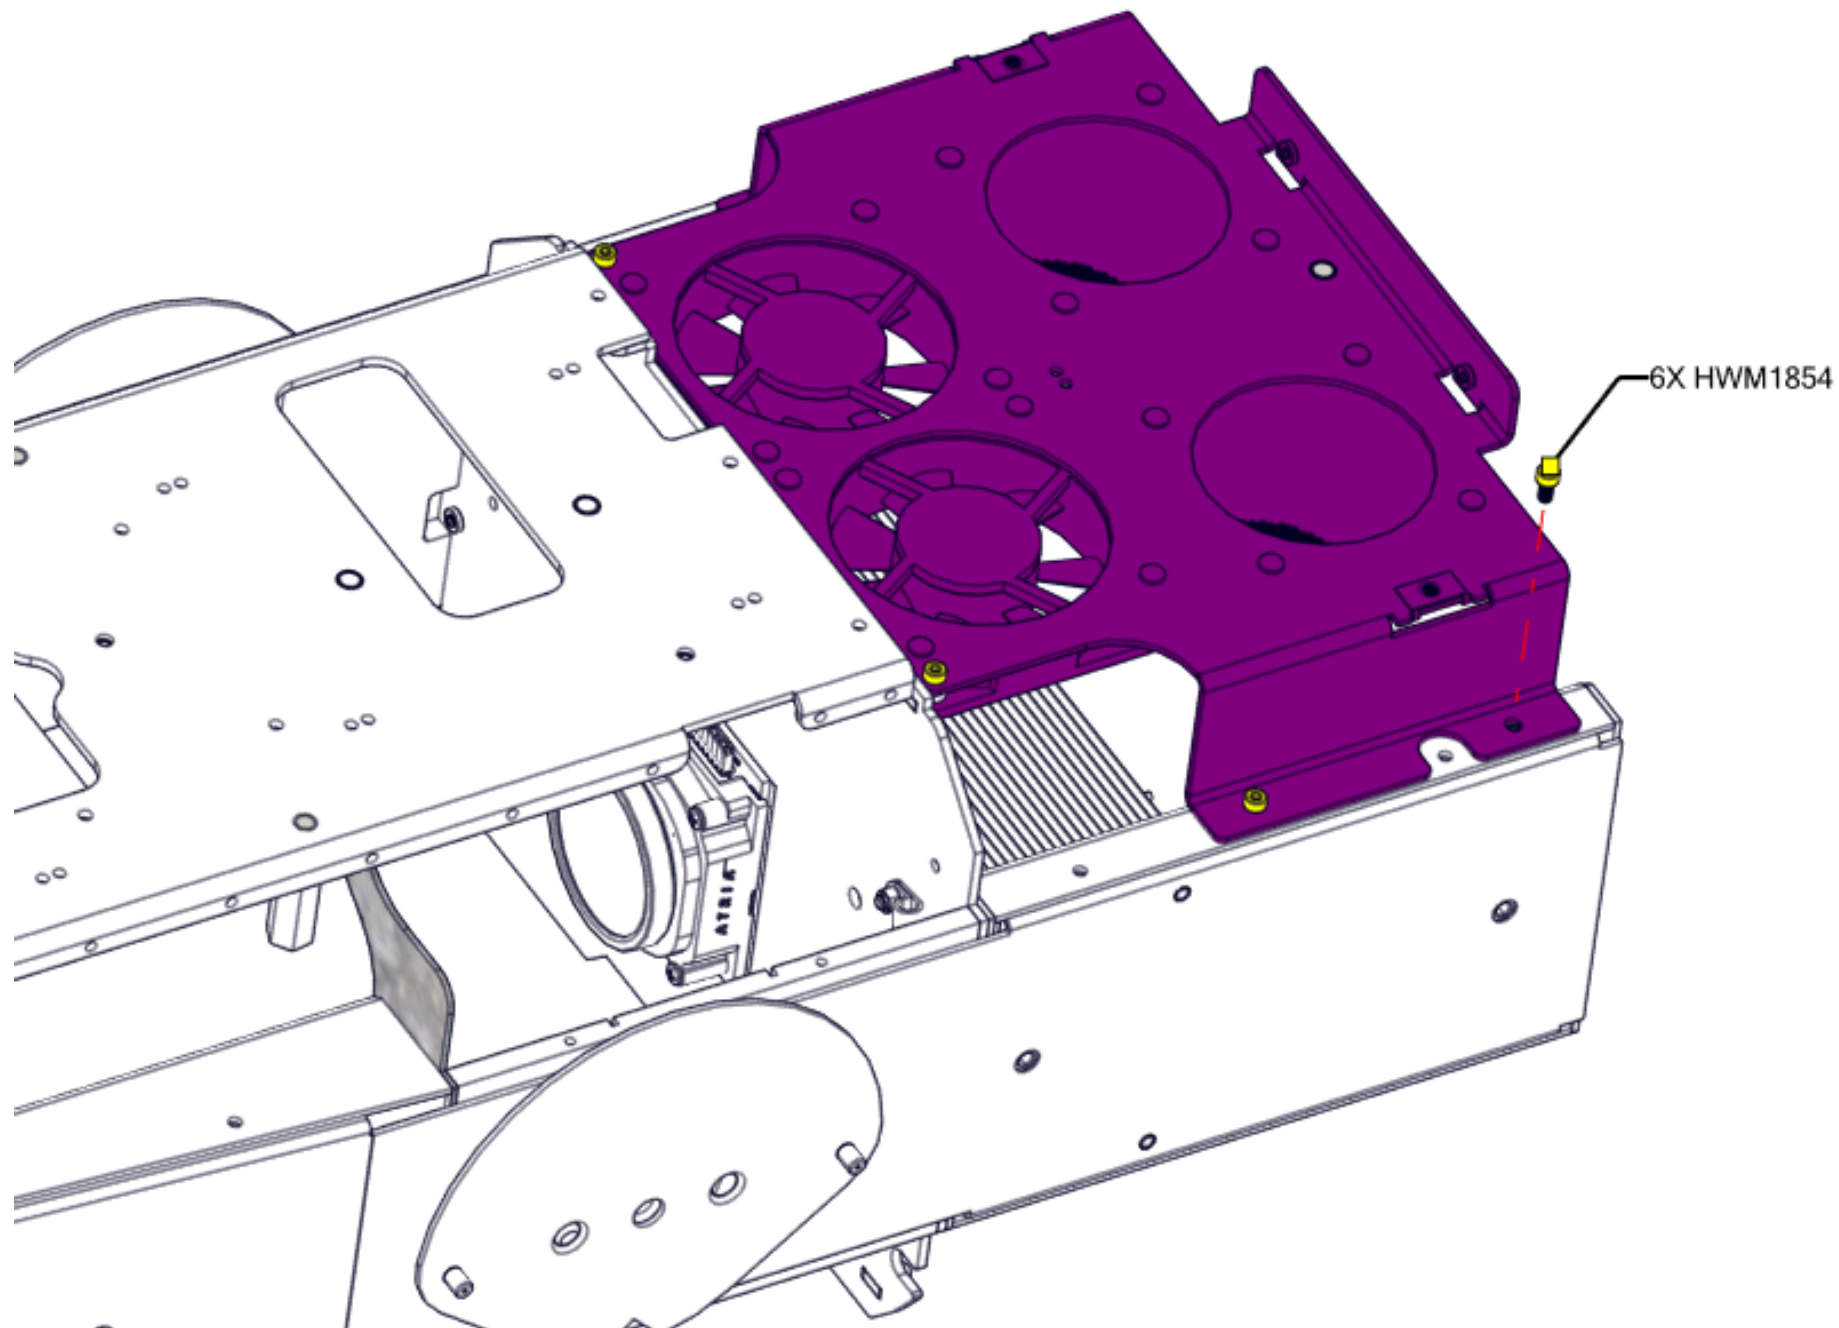

Exhaust Fan Assembly

FAN DIRECTION

2X 2597B2002

2597A3206

8X HW7363

TRIM LENGTH AFTER INSTALL

6X HWM1854

2597B5608