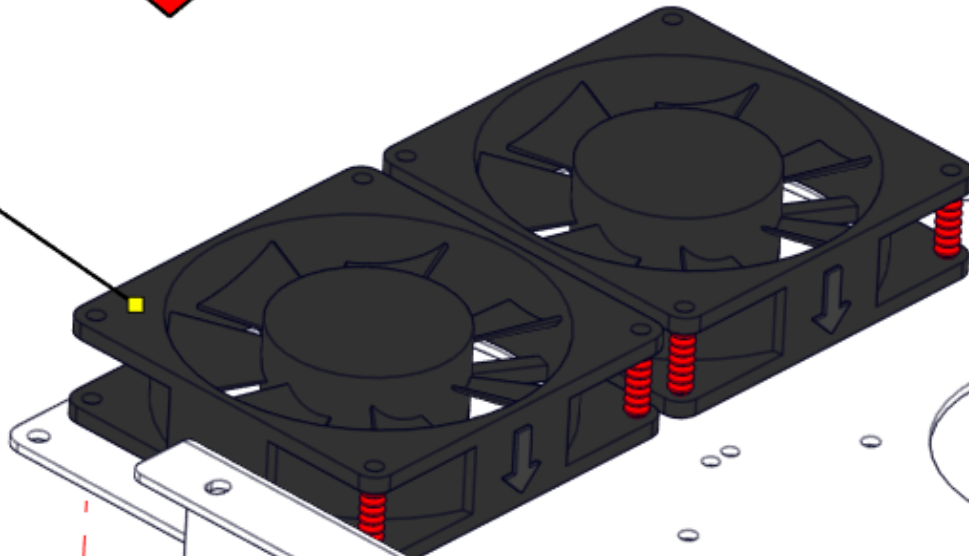

Exhaust Fan Assembly

FAN DIRECTION

2X 2597B2002

2597A3206

8X HW7363

TRIM LENGTH AFTER INSTALL

6X HWM1854

2597B5608