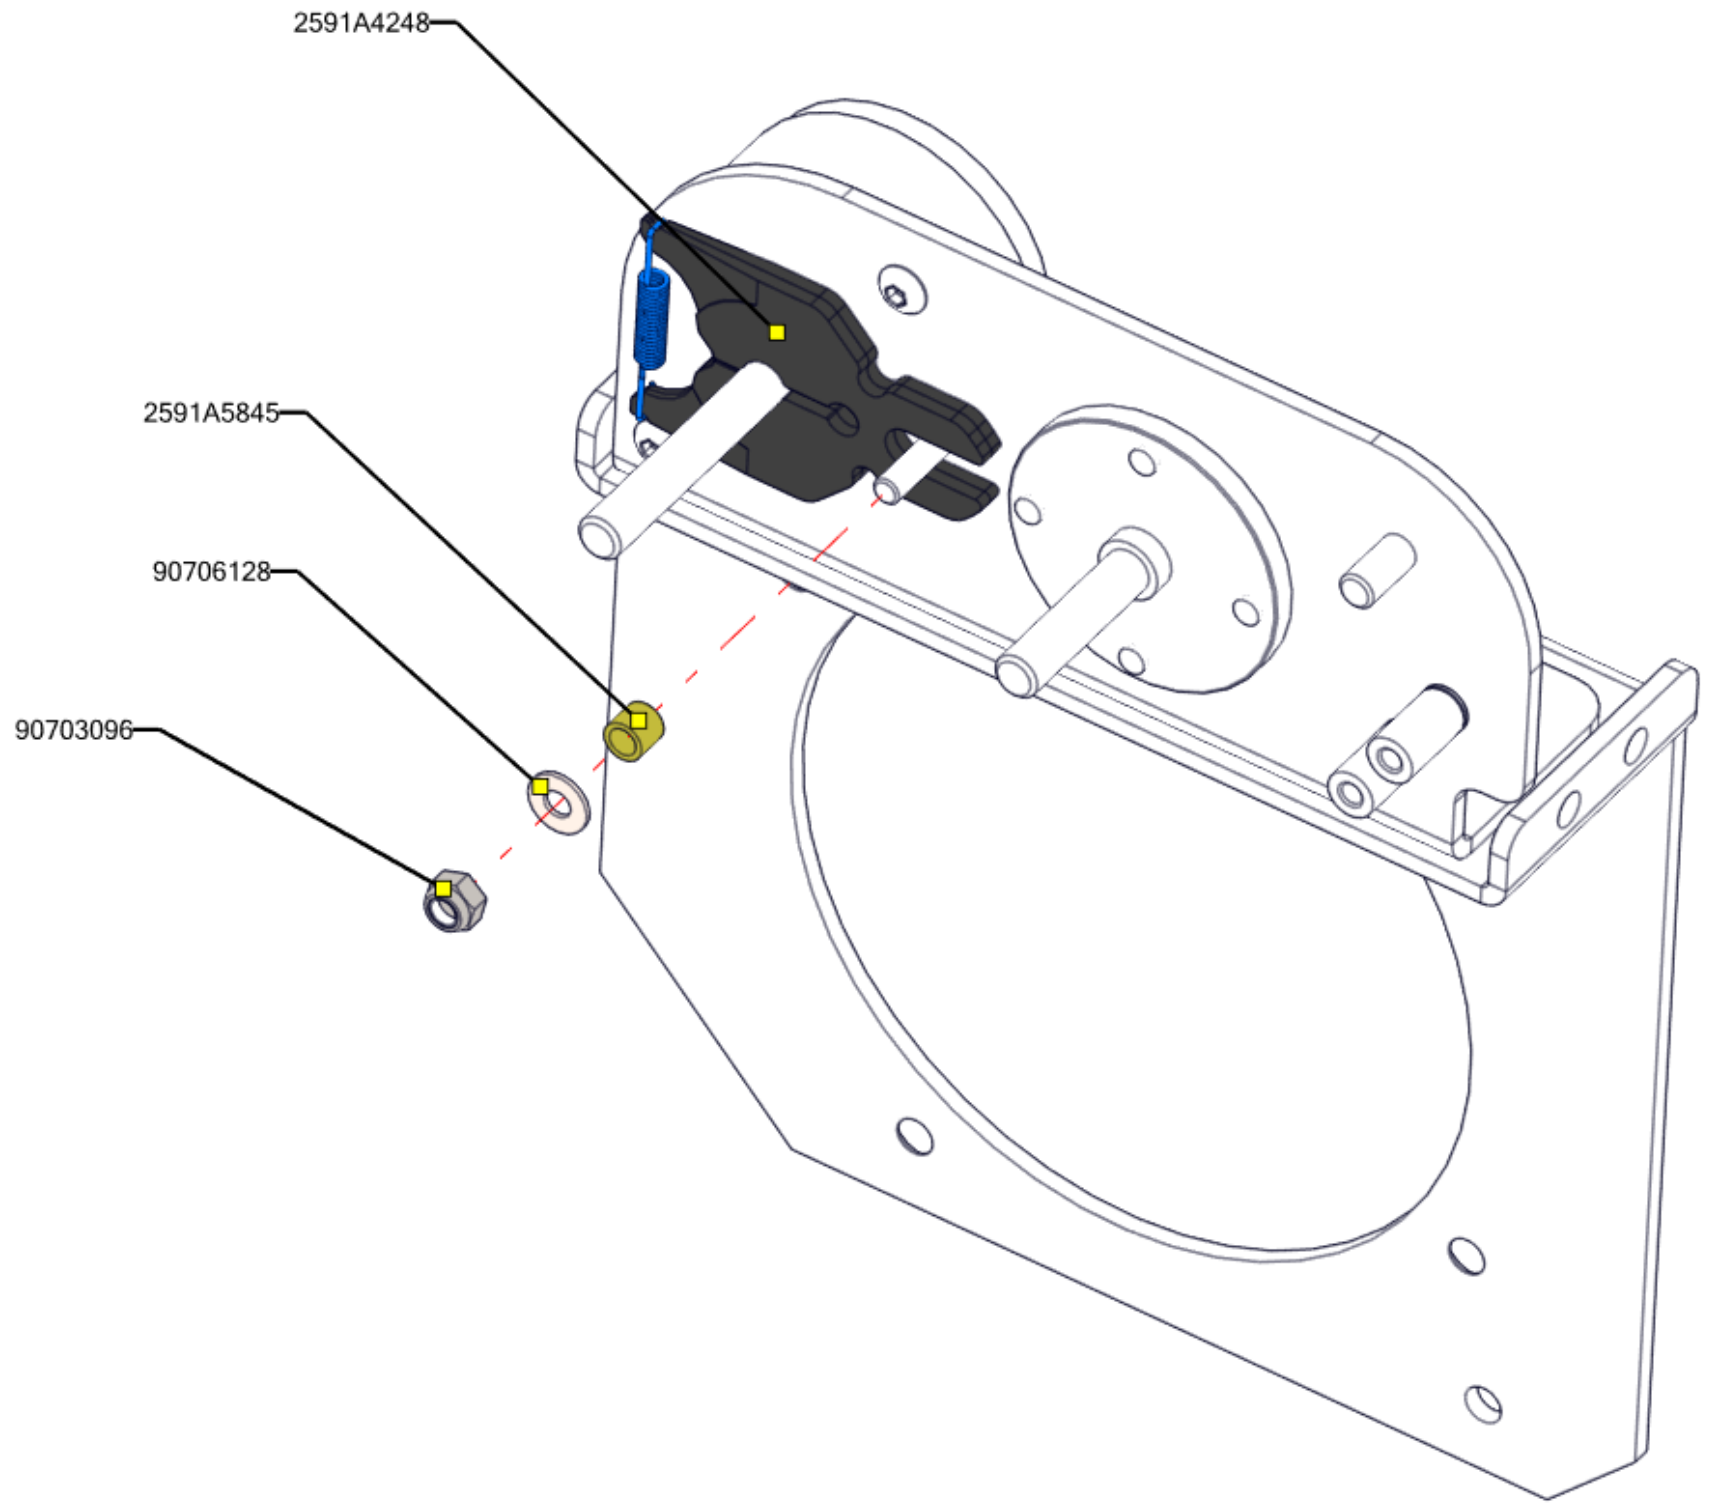

2597A5806

Focus/Zoom Module

Light Frost Assembly

HWM973

ADD BLUE LOCTITE

2591A4245

CUT TUBING .5" LONG

2597A5807

2X 91030404

SOUTH POLARITY FACING UP
USE RTV-118

2597A5836

2597A3234

2597A5842

2x HWM1842

2597A2079 ASM

4X HWM1853