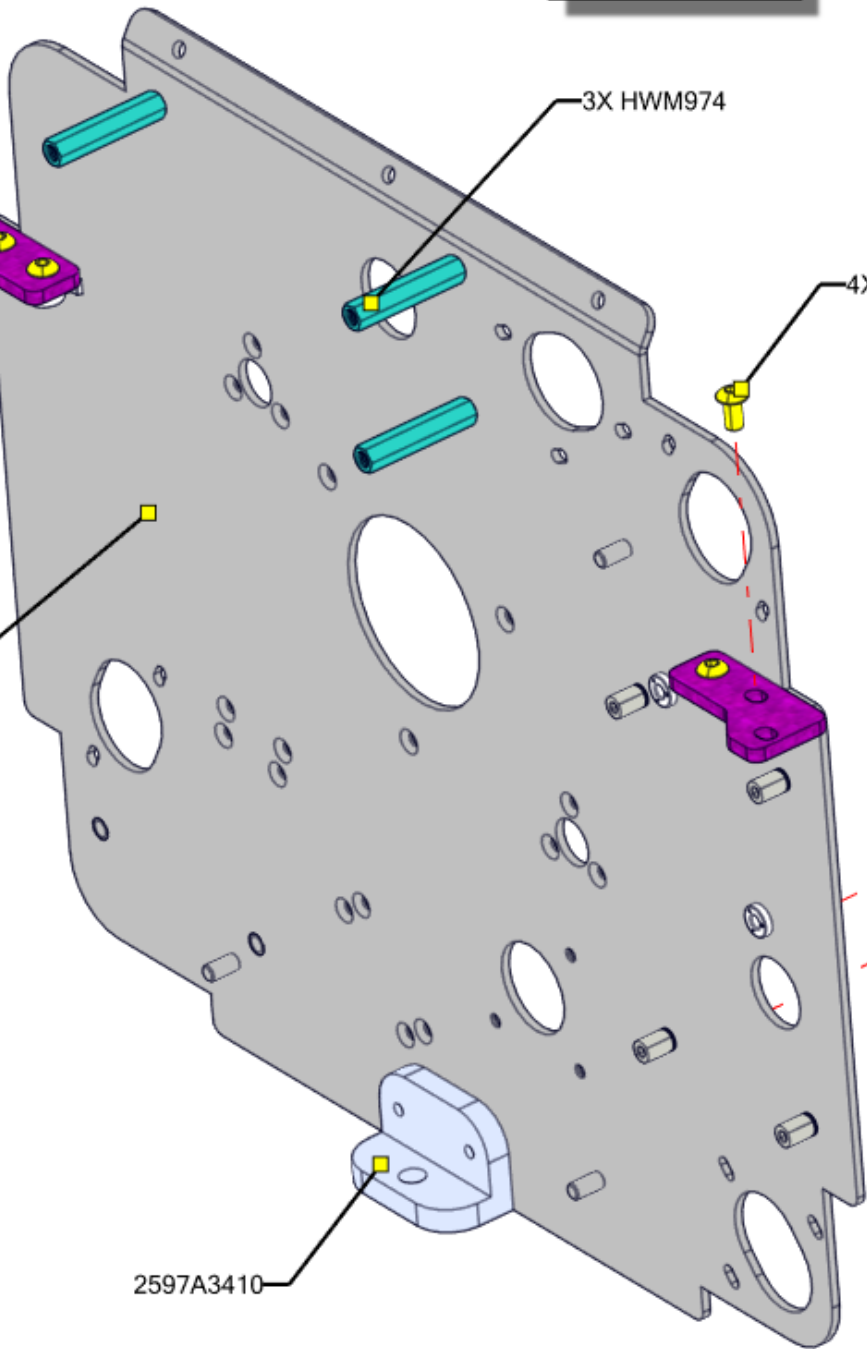

ADD BLUE LOCTITE

2X 2597A3496

3X HWM974

D9

4X 91010408

2597A3155

2X 91040408

2597A3410