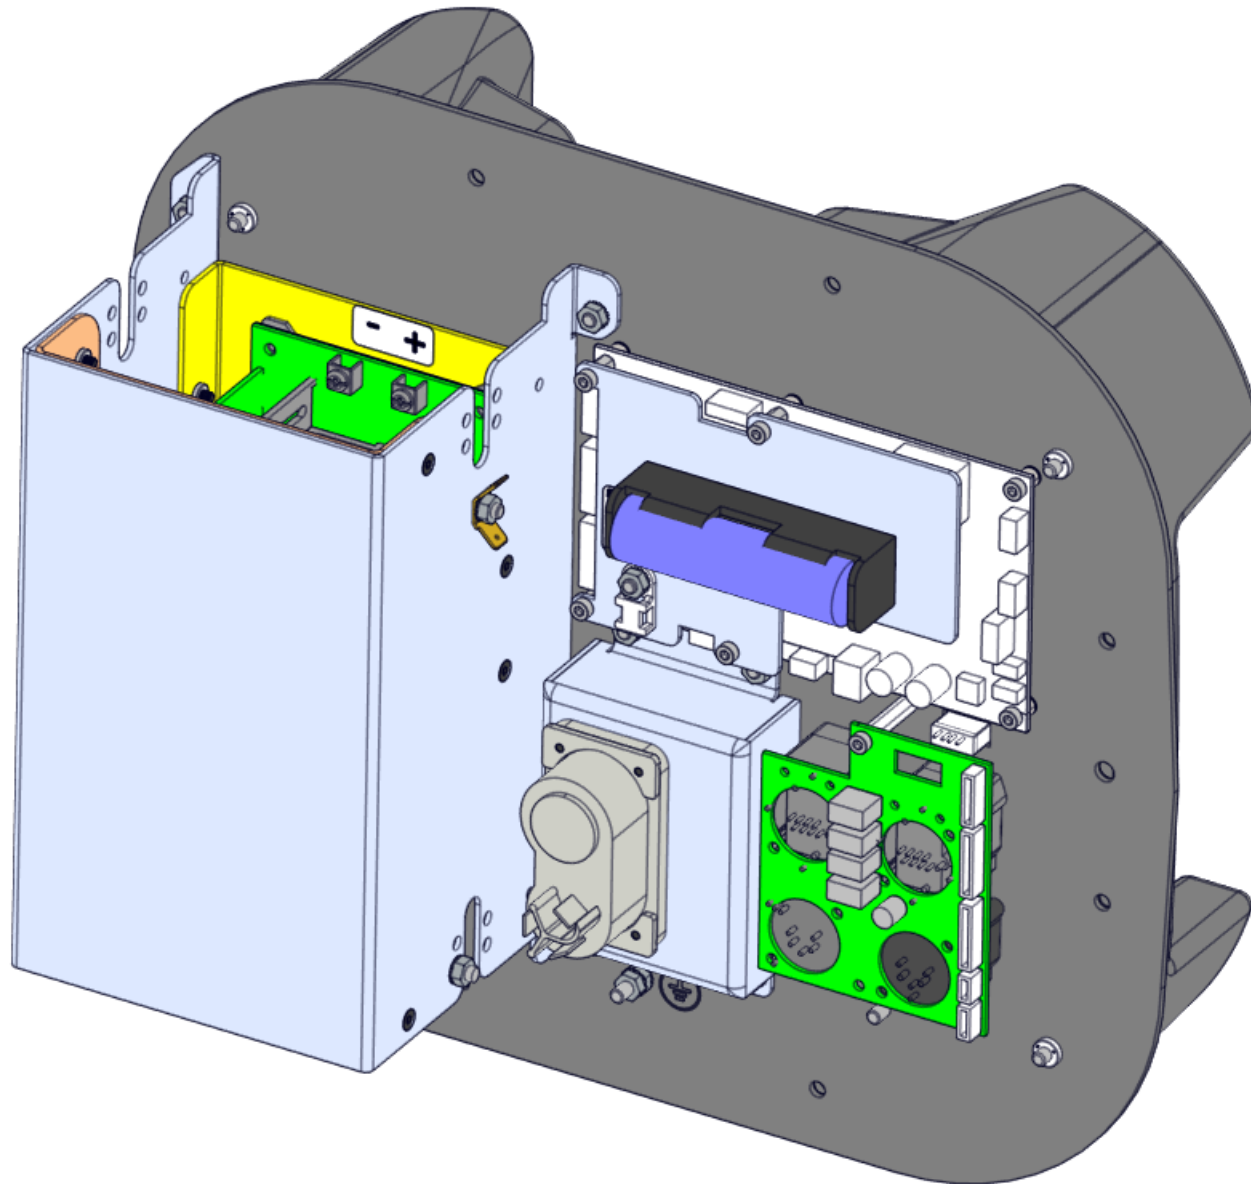

Rear Panel Assembly