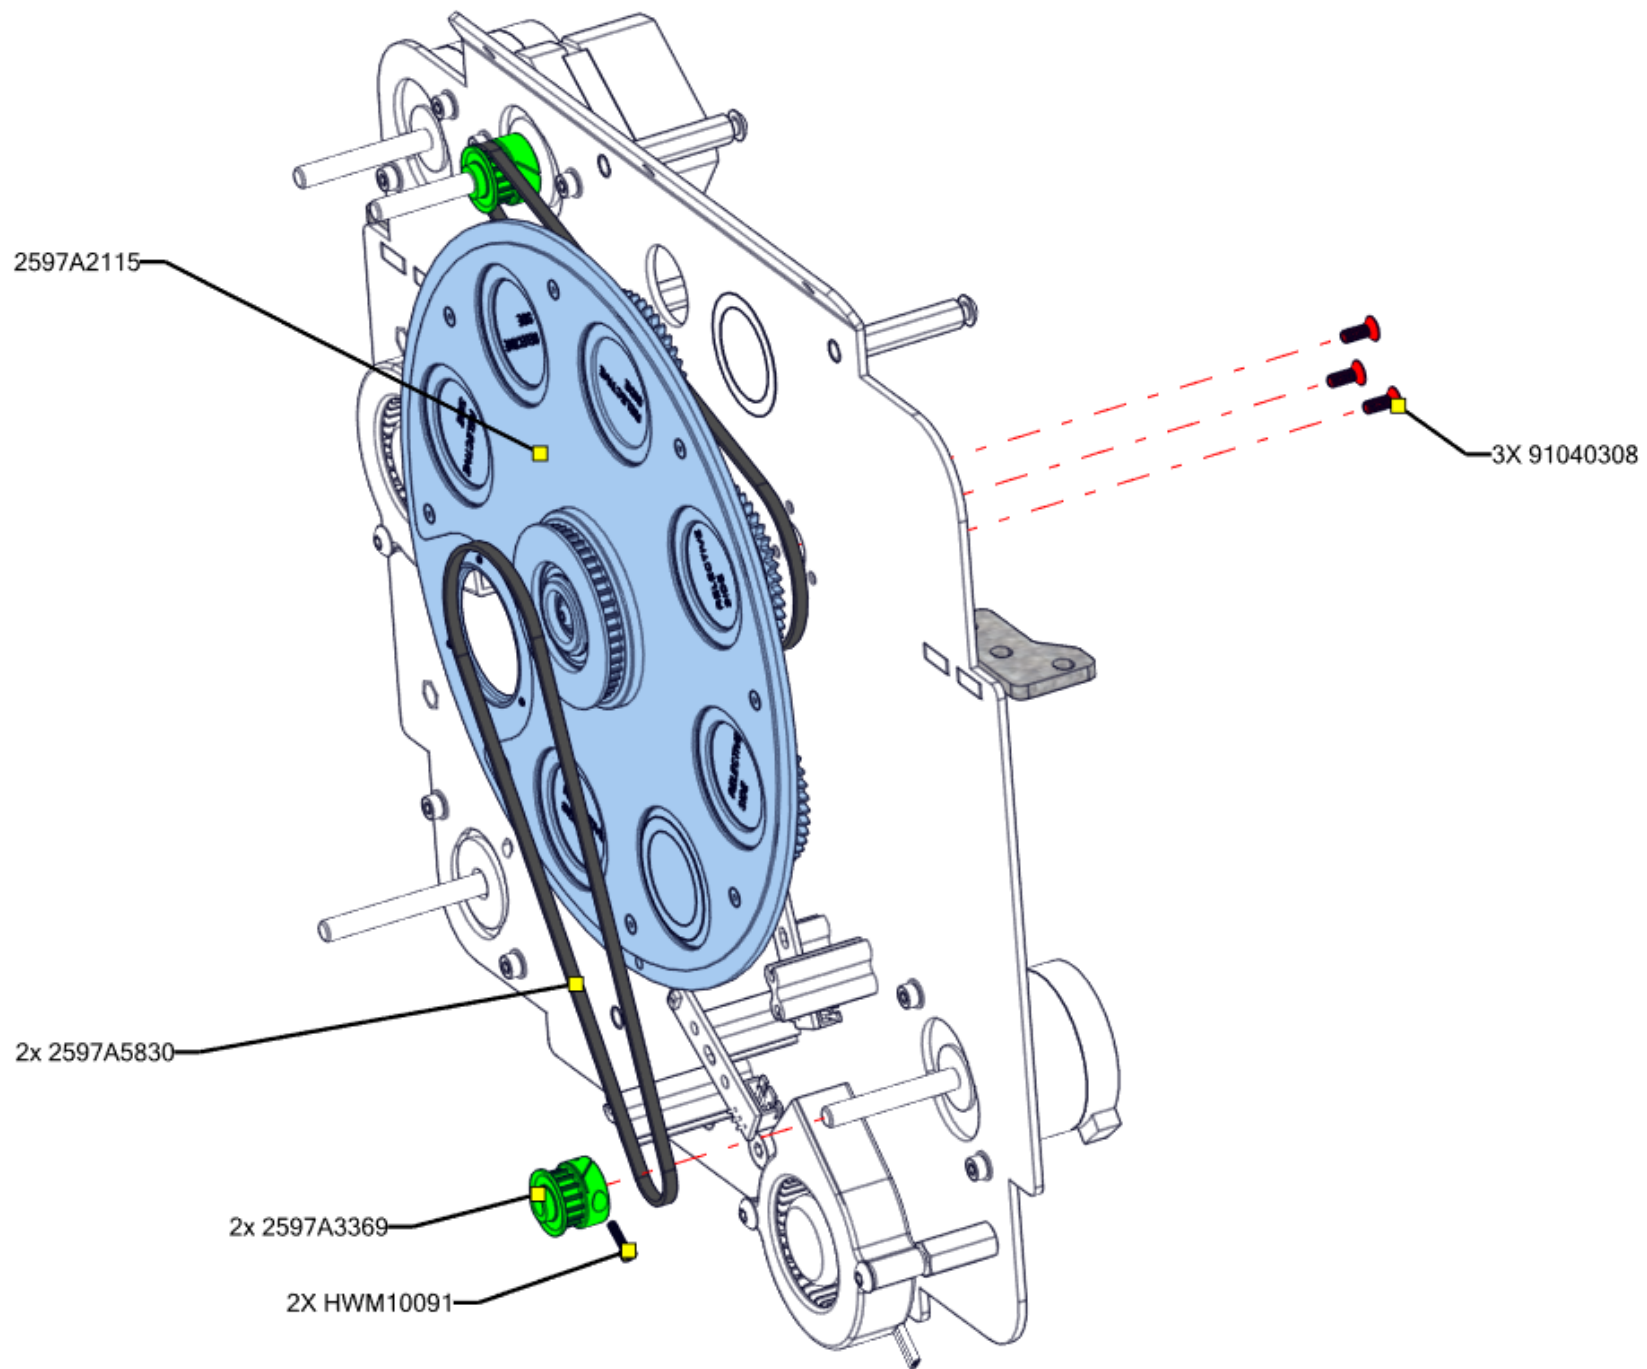

4X 91010408

2597A3155

2X 91040408

2597A3410

2X HWM975
ADD BLUE LOCTITE

2X 2597B2004

4X 91010420

3x HW745