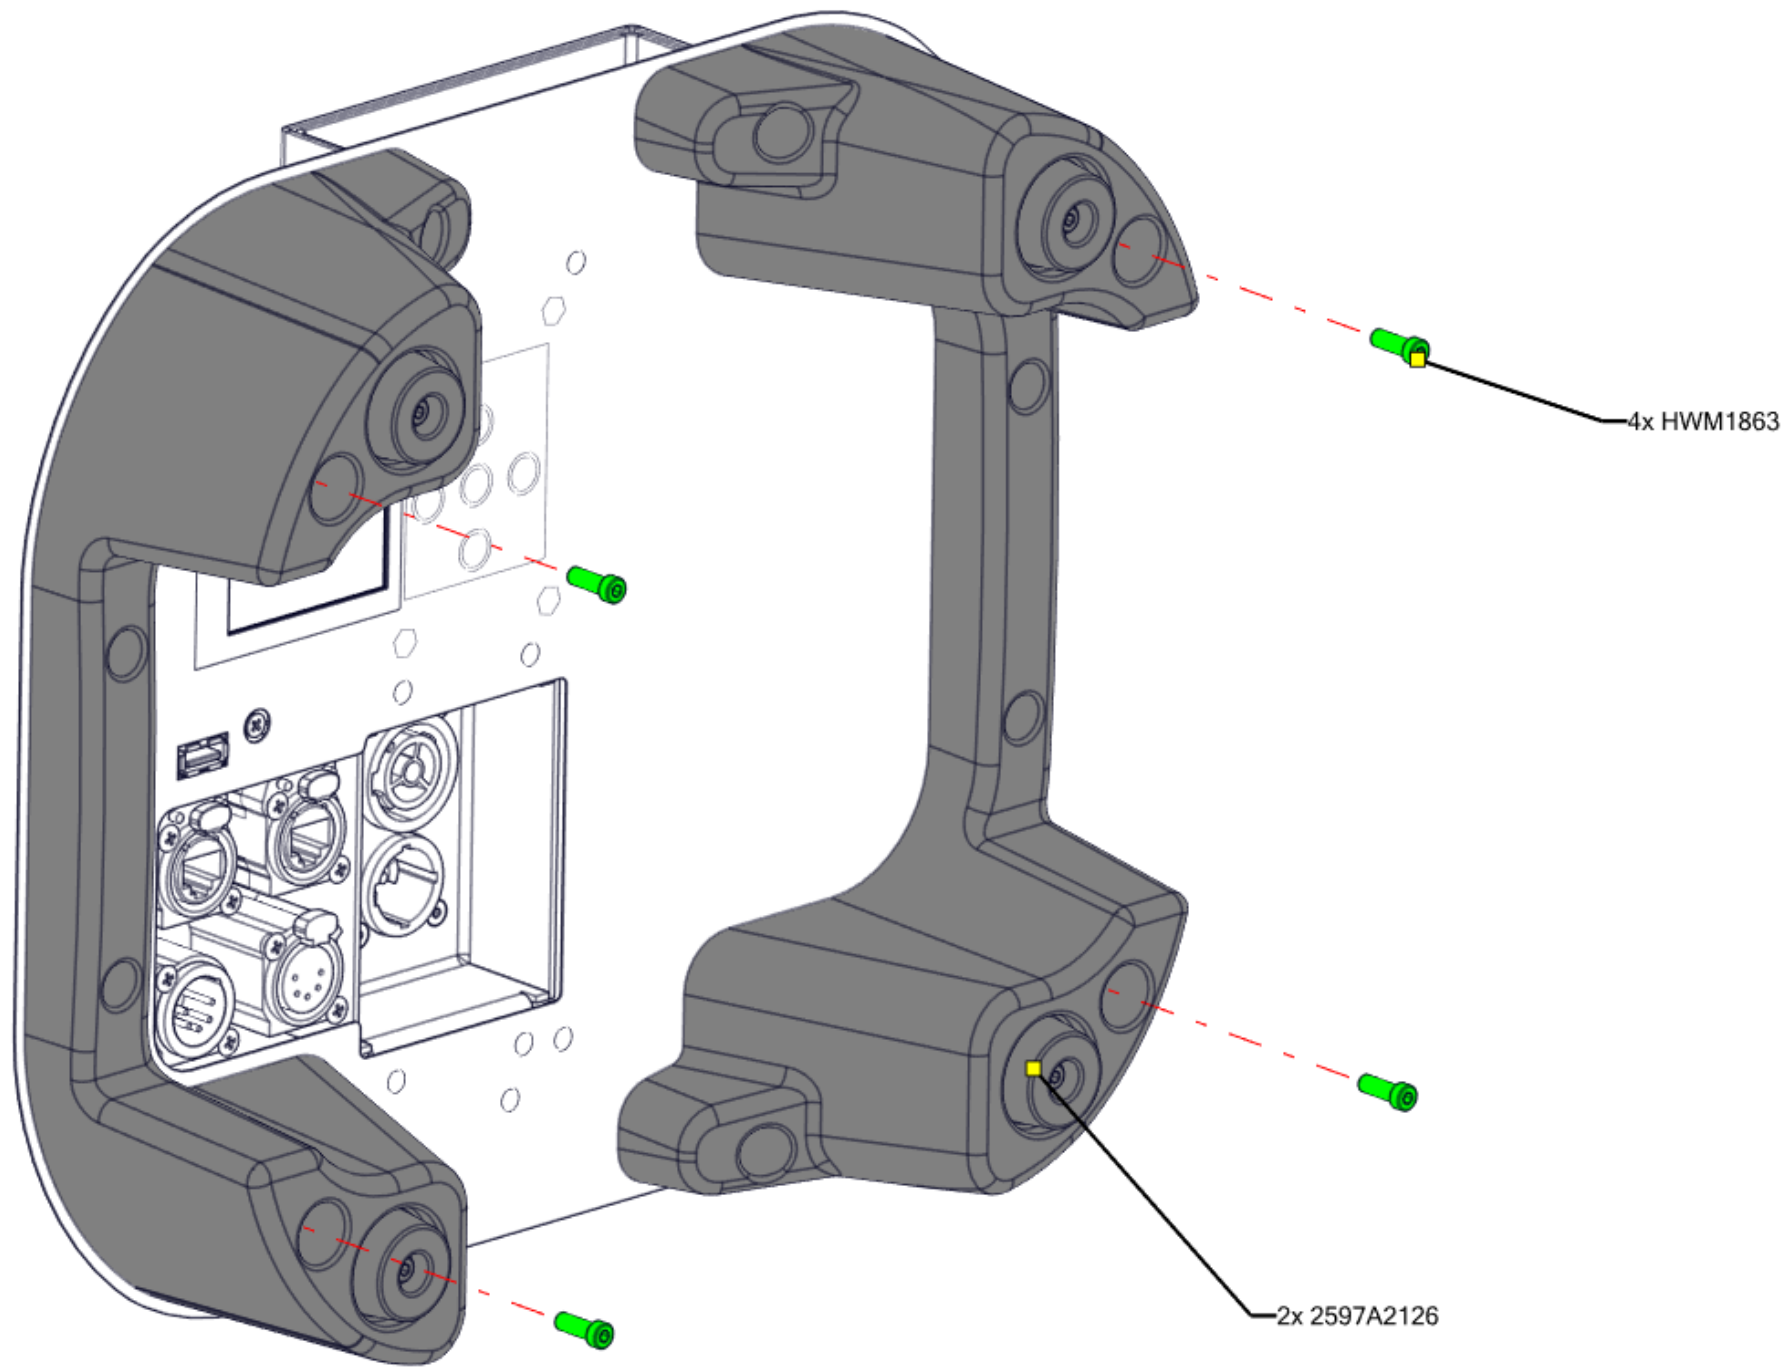

4x HWM1863

2x 2597A2126