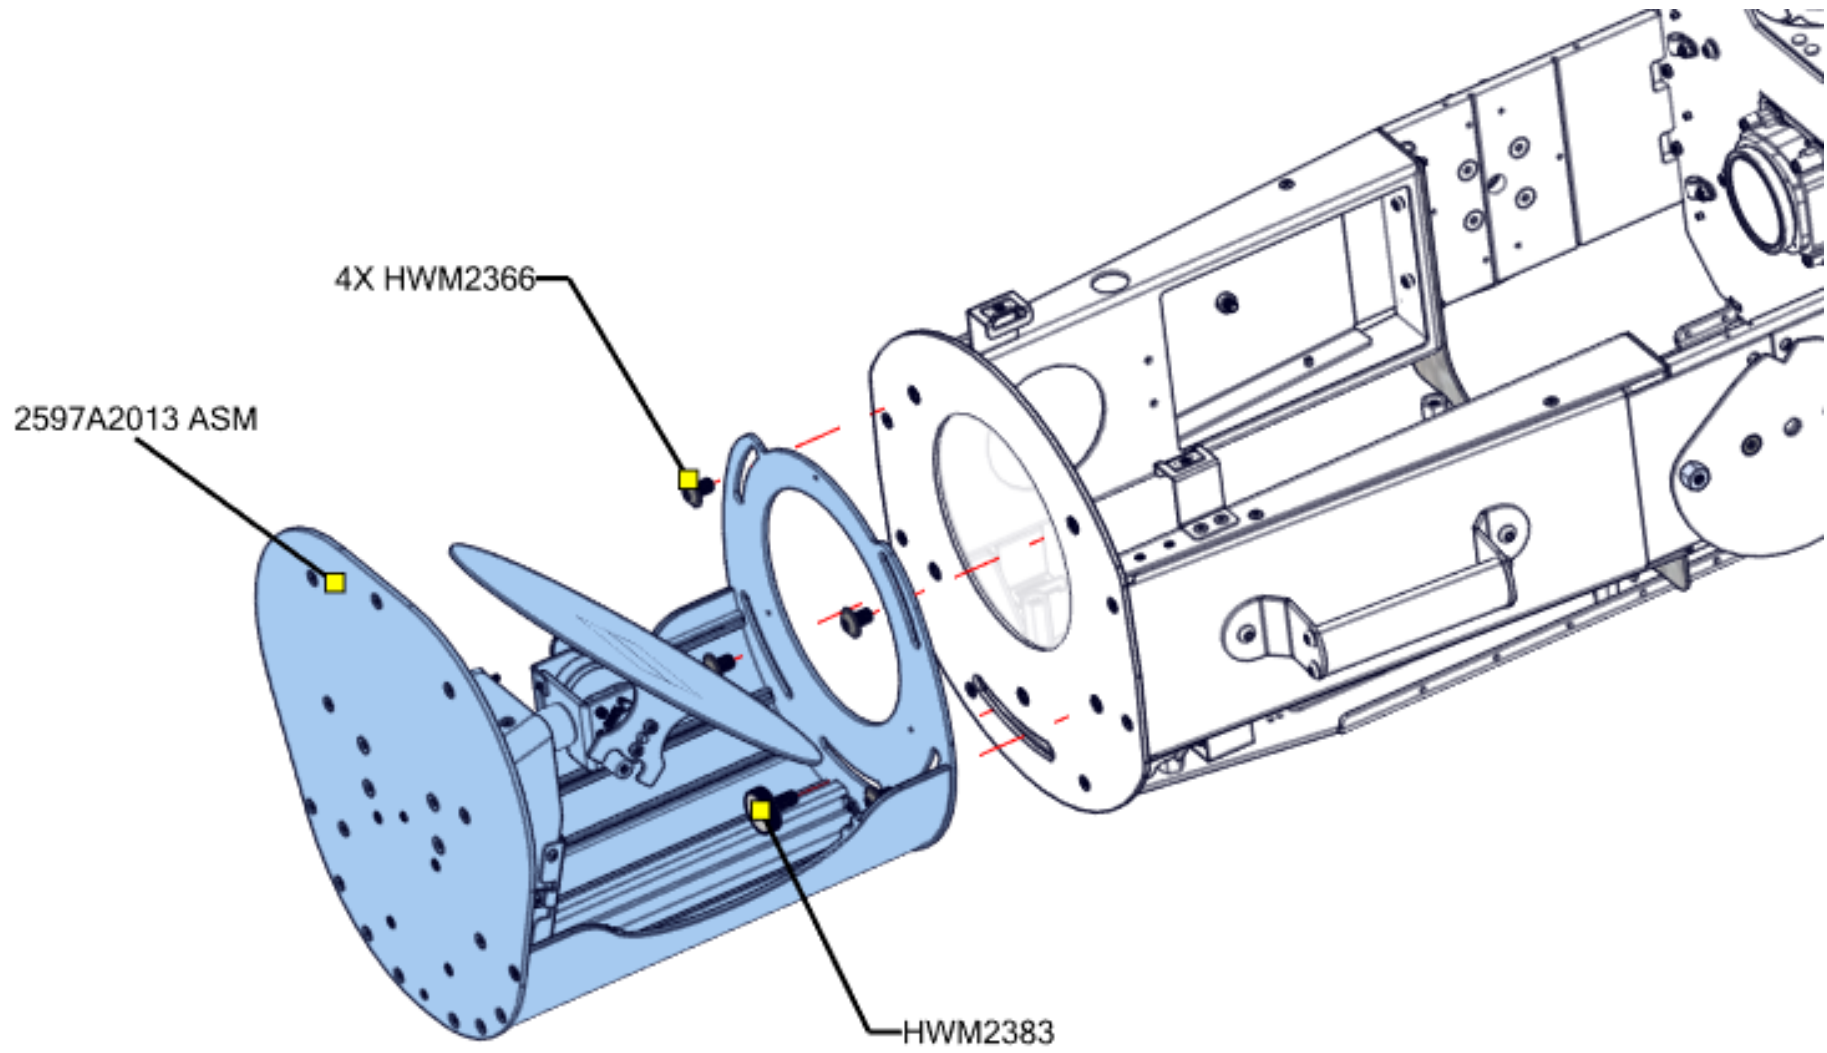

4X HWM1842

2597B5608

Gobo Module

2597A2007

ADD BLUE LOCTITE

2X 2597A3496

3X HWM974

D9