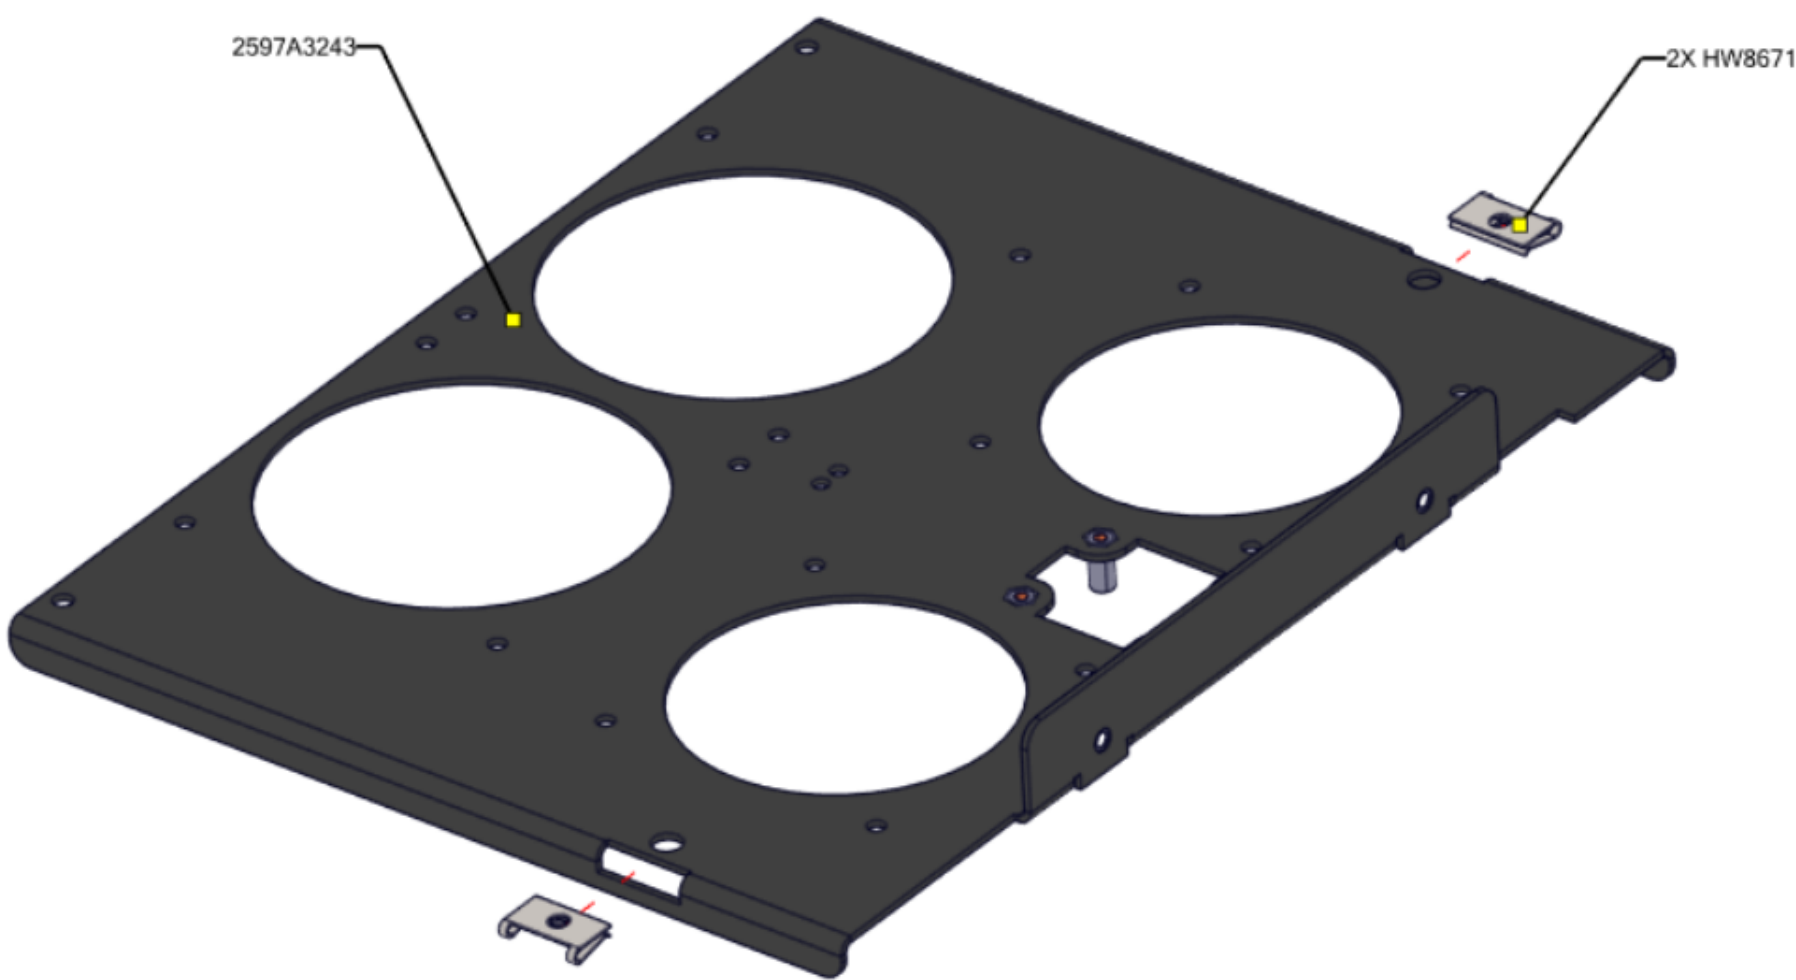

2597A3243

2X HW8671