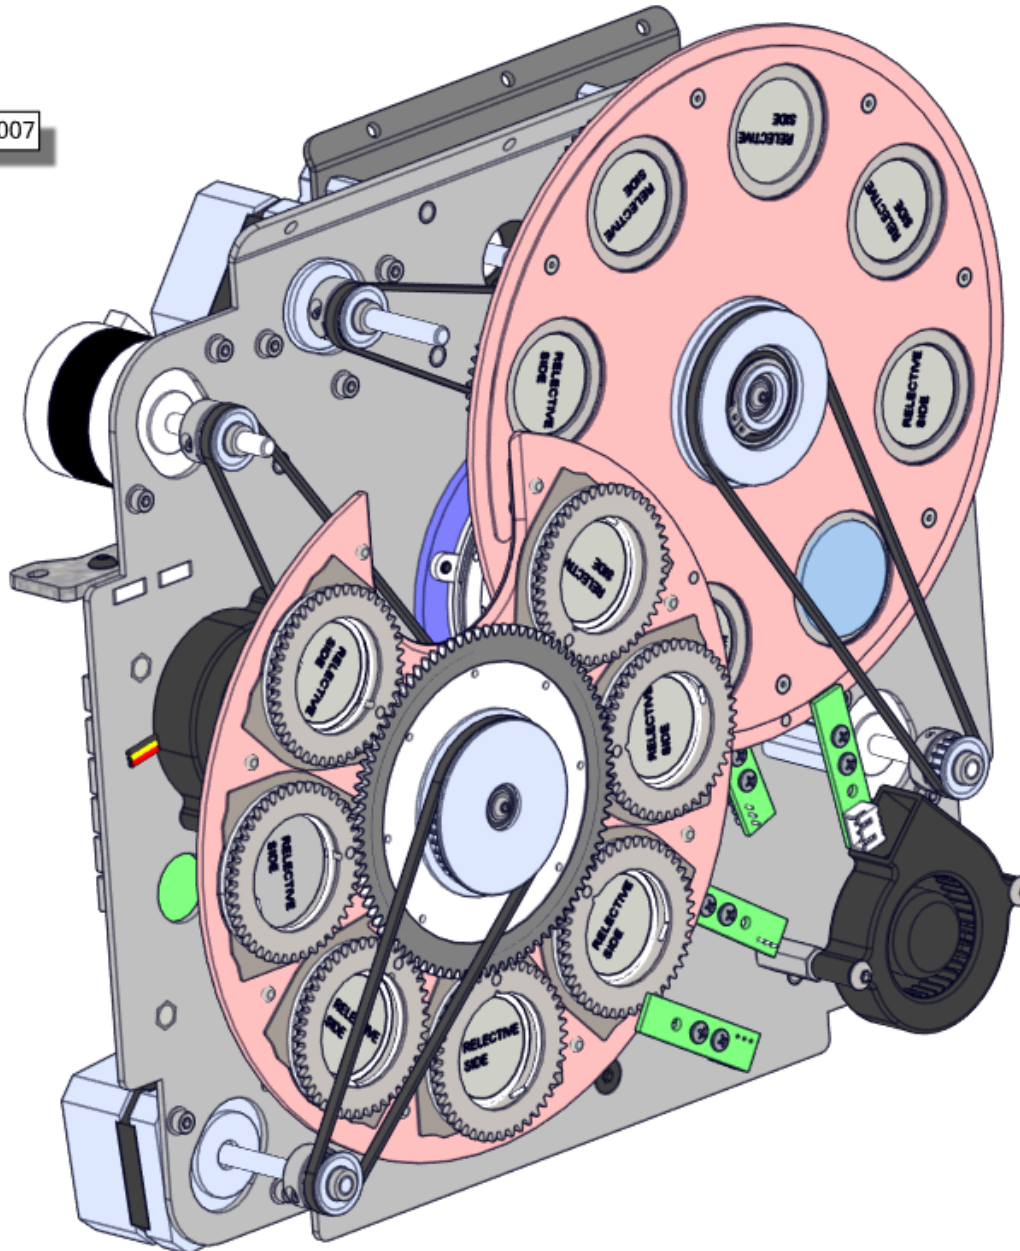

4X HWM1842

2597B5608

Gobo Module

2597A2007

ADD BLUE LOCTITE

2X 2597A3496

3X HWM974

D9