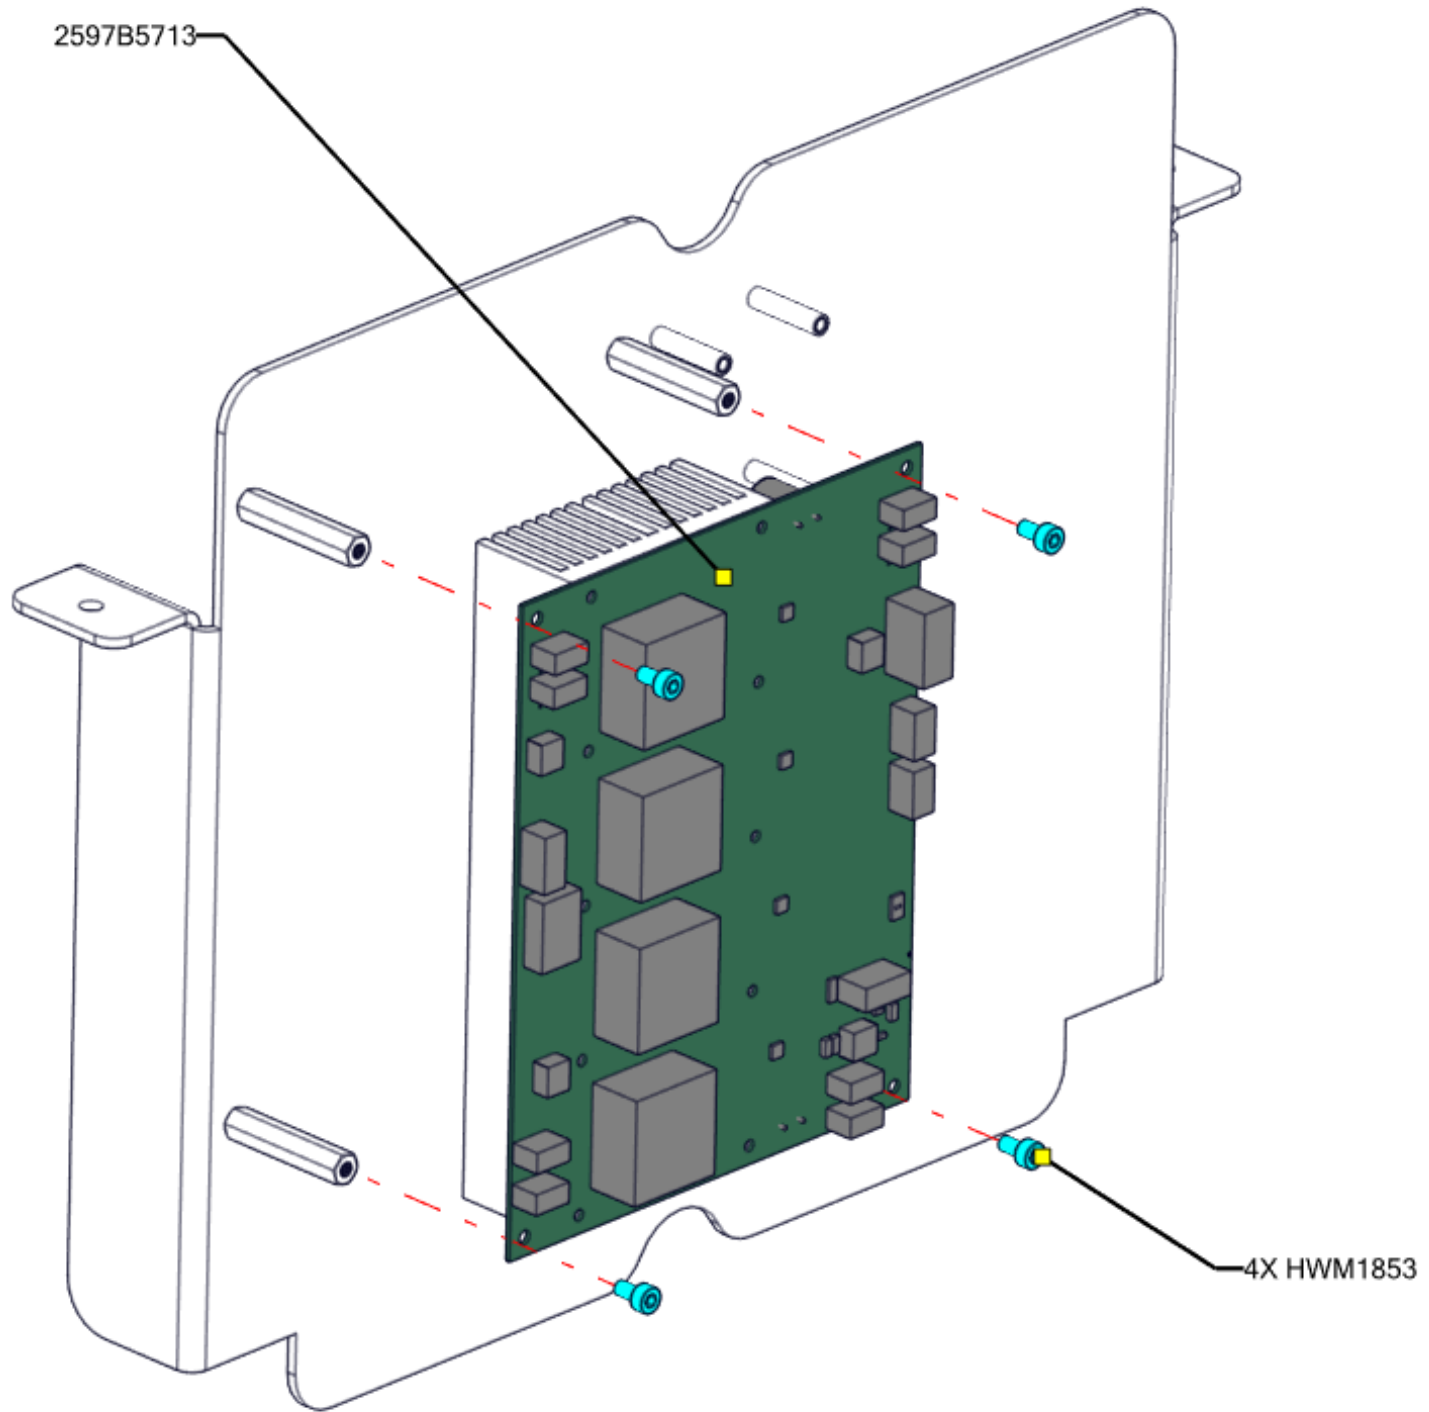

Exhaust Fan Assembly

FAN DIRECTION

2X 2597B2002

2597A3206

8X HW7363

TRIM LENGTH AFTER INSTALL

6X HWM1854

2597B5608