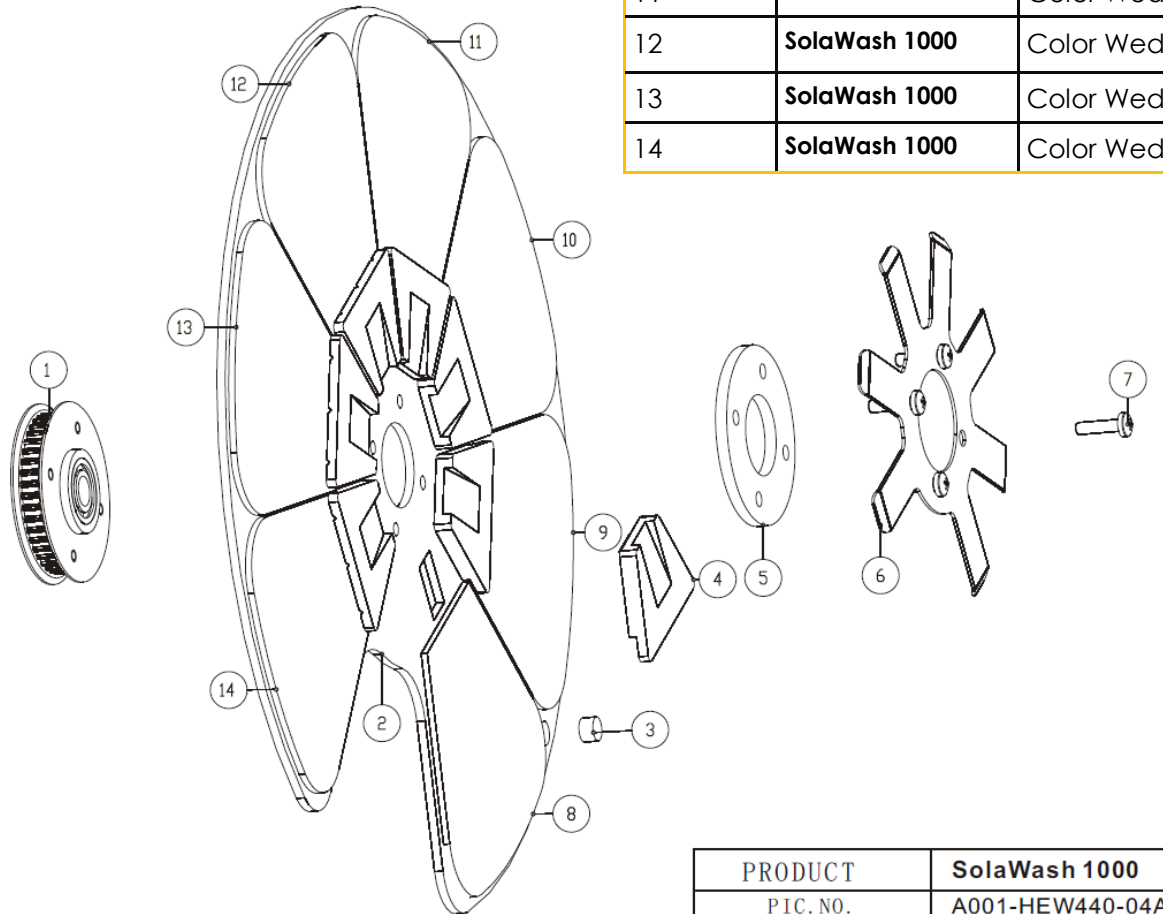

Reference Number	Fixture	HES Description	HES Part Number
8	SolaWash 1000	Color Wedge Dark Blue	2570A2070
9	SolaWash 1000	Color Wedge Purple	2570A2069
10	SolaWash 1000	Color Wedge Orange	2570A2068
11	SolaWash 1000	Color Wedge TM-30	2570A2067
12	SolaWash 1000	Color Wedge Green	2570A2066
13	SolaWash 1000	Color Wedge Blue	2570A2065
14	SolaWash 1000	Color Wedge Red	2570A2064

PRODUCT		SolaWash 1000			
P I C. N O.		A001-HEW440-04A-20_A00			
EDIT		FILE NO.	HY-EXP-2002A	PAGE NO.	16/62
CHECK		VERSION	V130_001	DATE	2019.07.11
APPROVE		ECN NO.		DATE